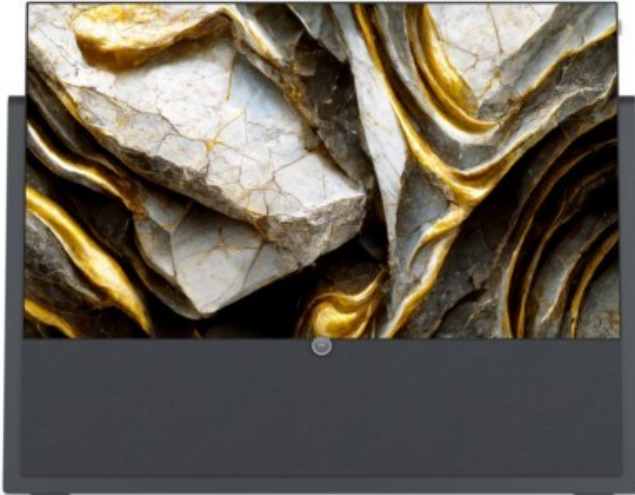

Kompetent. Sympathisch. Nah.

Unsere persönliche Empfehlung für Sie:

Loewe iconic v.65 | graphitgrau

Artikelnummer 17416

Produkt-Highlights

- 3.840 x 2.160 4K Ultra-HD OLED-TV
- DVB-T2 HD /-C /-S2 Tuner mit Dual-Channel-Konzept
- HDR (HLG, HDR10, Dolby Vision) & WCG (Wide Color Gamut)
- Loewe dr+ System mit 1 TB Festplatte
- 3.1-Soundbar mit 360 W Gesamtmusikleistung (Klang bar3 mr)
- Mimi Sound Personalization für beste Sprachverständlichkeit
- Loewe assist Fernbedienung und Easy TV Mode
- Inkl. Amazon Fire TV Stick 4K Max
- 4x HDMI (2.0b), 3x USB (2x USB 3.0), 2x CI+, Audio-Ausgang (3,5mm), Mini-TOSLINK, LAN, WLAN & Bluetooth integriert

Bildeigenschaften

- Auflösung: Ultra HD (4K)
- HDR Wiedergabe

Ausstattung & Technik

- Bildschirmdiagonale: 164 cm

- Bildschirmdiagonale: 65"
- max. Auflösung (Horizontal): 3840
- max. Auflösung (Vertikal): 2160
- WLAN Ausstattung: WLAN integriert