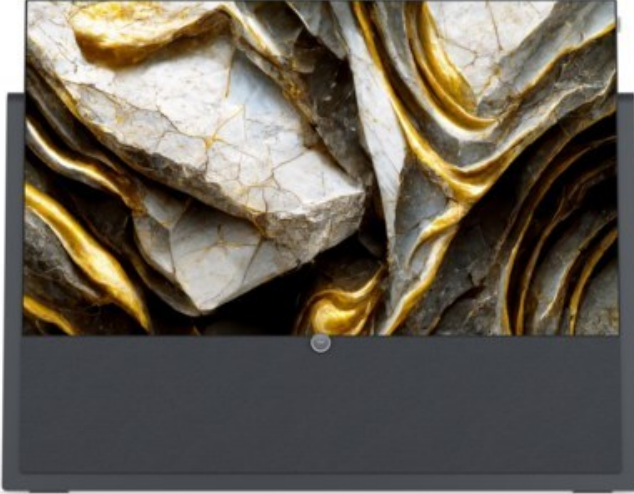

Kompetent. Sympathisch. Nah.

Unsere persönliche Empfehlung für Sie:

Loewe iconic i.65 | graphitgrau

Artikelnummer 17414

Produkt-Highlights

- 3.840 x 2.160 4K Ultra-HD OLED-TV
- DVB-T2 HD /-C /-S2 Tuner
- HDR (HLG, HDR10, Dolby Vision) & WCG (Wide Color Gamut)
- Loewe dr+ System mit 1 TB Festplatte
- 3.1-Soundbar mit Dolby Atmos & 360 W Gesamtmusikleistung (klang bar3 mr)
- Smart TV mit Zugriff auf Apps & Streaming-Dienste
- Screen Mirroring (Miracast)
- Sprachsteuerung mit Alexa skills & Vidaa voice
- 4x HDMI (2.1), eARC, 4x USB (2x USB 3.0), 1x CI+, Audio-Ausgang (3,5mm), Mini-TOSLINK, LAN, WLAN & Bluetooth integriert

Bildeigenschaften

- Auflösung: Ultra HD (4K)
- HDR Wiedergabe

Ausstattung & Technik

- Bildschirmdiagonale: 164 cm

- Bildschirmdiagonale: 65"
- max. Auflösung (Horizontal): 3840
- max. Auflösung (Vertikal): 2160
- WLAN Ausstattung: WLAN integriert