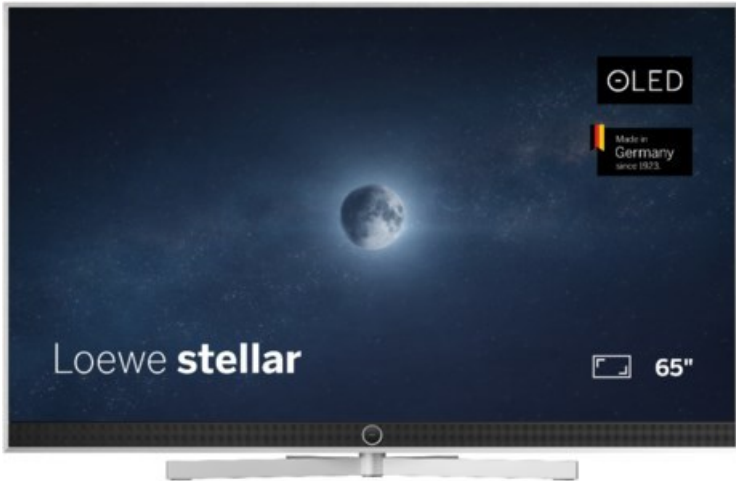

## Loewe stellar. 65 dr+ | alu brushed/alu

Artikelnummer 18834

### Produkt-Highlights

- Ultra HD OLED Panel mit MLA (Micro Lens Array) & META-Technologie
- Loewe dual channel dr+ mit SSD für Multi-View und Multi-Recording
- Flexible Anschlüsse mit HDMI 2.1 und 144 Hz VRR für schnelles Konsolen-Gaming
- HDR10+ Adaptive Unterstützung
- Super-schnelles und smartes Loewe os mit App-Store und Zugriff eine großen Vielfalt an Video-on-Demand-Diensten für jeden Markt, darunter z.B. Netflix, Disney+, Samsung TV Plus, HD+, Magenta TV und vieles mehr
- 360° Craft-Design mit gebürstetem Alu und cleveren Konstruktionsdetails
- Dezentos Loewe magic.light und Bodenstandfuß mit magic.motion
- Loewe stellar mini Fernbedienung mit Bluetooth und Sprachsteuerung, inklusive Alexa Skills und Bixby
- Miracast, Apple Airplay und Samsung SmartThings Unterstützung

### Bildeigenschaften

- Auflösung: Ultra HD (4K)