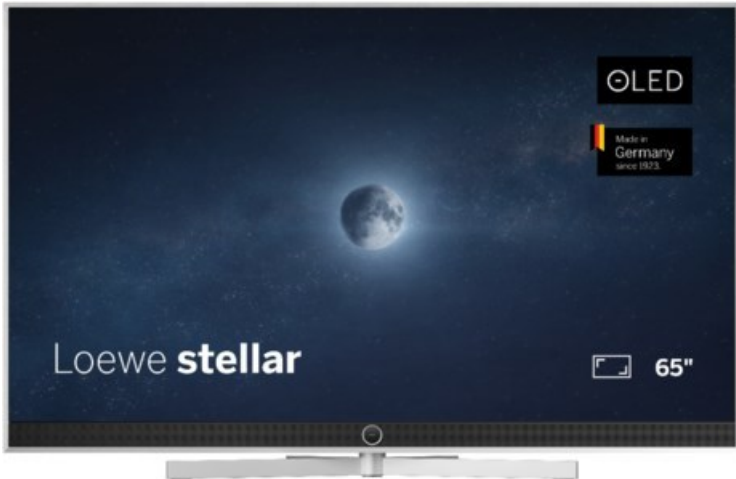

Kompetent. Sympathisch. Nah.

Unsere persönliche Empfehlung für Sie:

Loewe stellar. 65 dr+ | alu brushed/alu

Artikelnummer 18834

Produkt-Highlights

- Ultra HD OLED Panel mit MLA (Micro Lens Array) & META-Technologie
- Loewe dual channel dr+ mit SSD für Multi-View und Multi-Recording
- Flexible Anschlüsse mit HDMI 2.1 und 144 Hz VRR für schnelles Konsolen-Gaming
- HDR10+ Adaptive Unterstützung
- Super-schnelles und smartes Loewe os mit App-Store und Zugriff eine großen Vielfalt an Video-on-Demand-Diensten für jeden Markt, darunter z.B. Netflix, Disney+, Samsung TV Plus, HD+, Magenta TV und vieles mehr
- 360° Craft-Design mit gebürstetem Alu und cleveren Konstruktionsdetails
- Dezentos Loewe magic.light und Bodenstandfuß mit magic.motion
- Loewe stellar mini Fernbedienung mit Bluetooth und Sprachsteuerung, inklusive Alexa Skills und Bixby
- Miracast, Apple Airplay und Samsung SmartThings Unterstützung

Produkttyp

- Technologie: OLED

Energieeffizienz / Verbrauchswerte

- Energy Label Version: 2019/2013
- Energieeffizienzklasse: E
- Energieeffizienzspektrum: Spektrum [A bis G]
- Energieverbrauch (kWh/1.000h): 77 kWh/1000h
- Energieverbrauch (HDR-Wiedergabe) (kWh/1.000h): 92 kWh/1000h
- Energieeffizienzklasse (HDR-Wiedergabe): F

Bildeigenschaften

- Auflösung: Ultra HD (4K)

Ausstattung & Technik

- Bildschirmdiagonale: 164 cm
- Bildschirmdiagonale: 65"
- max. Auflösung (Horizontal): 3840
- max. Auflösung (Vertikal): 2160
- Festplattenrekorder
- WLAN Ausstattung: WLAN integriert