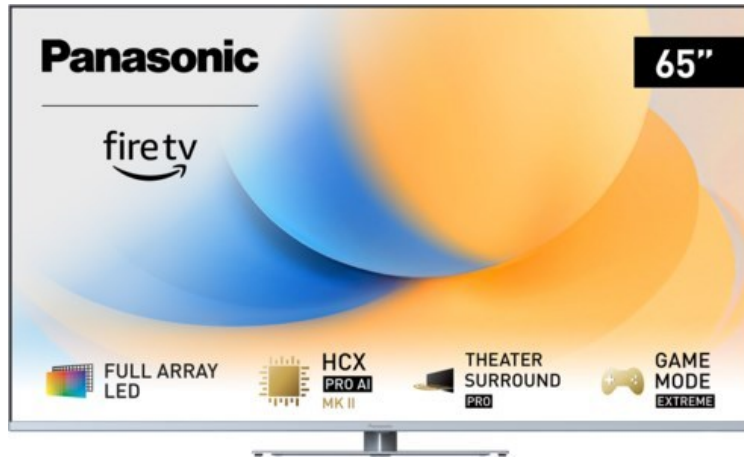

Kompetent. Sympathisch. Nah.

Unsere persönliche Empfehlung für Sie:

Panasonic TV-65W93AE6 | silber

Artikelnummer 18610

Produkt-Highlights

- Full-Array-LED-Hintergrundbeleuchtung mit Dimmung - Hoher Kontrast und Helligkeit, tiefes Schwarz
- HCX PRO AI Processor MK II - Hervorragende Bild- und Tonqualität dank KI-Optimierung und 144 Hz
- Theater Surround Pro - Premium-Heimkino-Souderlebnis mit verschiedenen Klangmodi und Dolby Atmos®
- Game Mode Extreme - Perfektes Spielerlebnis mit Game Control Board, reduzierter Reaktionszeit, HDMI2.1 VRR/HFR/ALLM
- Multi HDR Ultimate - Unterstützt alle wichtigen HDR-Formate wie Dolby Vision IQ und HDR10+ Adaptive
- Panasonic Premium Fire TV - Intuitive Bedienbarkeit mit personalisierter Bedienung und Empfehlungen für Inhalte

Produkttyp

- Technologie: LCD

Energieeffizienz / Verbrauchswerte

- Energy Label Version: 2019/2013
- Energieeffizienzklasse: G
- Energieeffizienzspektrum: Spektrum [A bis G]
- Energieverbrauch (kWh/1.000h): 112 kWh/1000h
- Energieverbrauch (HDR-Wiedergabe) (kWh/1.000h): 232 kWh/1000h
- Energieeffizienzklasse (HDR-Wiedergabe): G

Bildeigenschaften

- Auflösung: Ultra HD (4K)
- Hintergrundbeleuchtung: LED

Ausstattung & Technik

- Bildschirmdiagonale: 164 cm
- Bildschirmdiagonale: 65"
- max. Auflösung (Horizontal): 3840

- max. Auflösung (Vertikal): 2160
- Bildfrequenz: 120 Hz
- WLAN Ausstattung: WLAN integriert