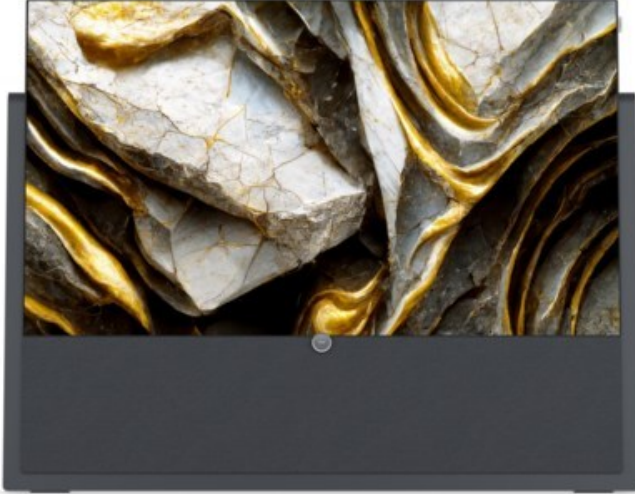

Kompetent. Sympathisch. Nah.

Unsere persönliche Empfehlung für Sie:

Loewe iconic i.65 | graphitgrau

Artikelnummer 17414

Produkt-Highlights

- 3.840 x 2.160 4K Ultra-HD OLED-TV
- DVB-T2 HD /-C /-S2 Tuner
- HDR (HLG, HDR10, Dolby Vision) & WCG (Wide Color Gamut)
- Loewe dr+ System mit 1 TB Festplatte
- 3.1-Soundbar mit Dolby Atmos & 360 W Gesamtmusikleistung (klang bar3 mr)
- Smart TV mit Zugriff auf Apps & Streaming-Dienste
- Screen Mirroring (Miracast)
- Sprachsteuerung mit Alexa skills & Vidaa voice
- 4x HDMI (2.1), eARC, 4x USB (2x USB 3.0), 1x CI+, Audio-Ausgang (3,5mm), Mini-TOSLINK, LAN, WLAN & Bluetooth integriert

Bildeigenschaften

- Auflösung: Ultra HD (4K)
- HDR Wiedergabe

Ausstattung & Technik

- Bildschirmdiagonale: 164 cm

- Bildschirmdiagonale: 65"
- max. Auflösung (Horizontal): 3840
- max. Auflösung (Vertikal): 2160
- WLAN Ausstattung: WLAN integriert