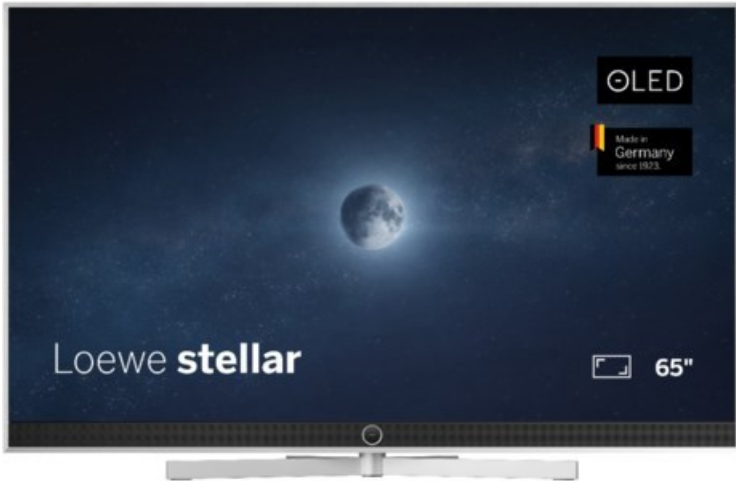

Kompetent. Sympathisch. Nah.

Unsere persönliche Empfehlung für Sie:

Loewe stellar. 65 dr+ | alu brushed/concrete

Artikelnummer 18566

Produkt-Highlights

- Ultra HD OLED Panel mit MLA (Micro Lens Array) & META-Technologie
- Loewe dual channel dr+ mit SSD für Multi-View und Multi-Recording
- Flexible Anschlüsse mit HDMI 2.1 und 144 Hz VRR für schnelles Konsolen-Gaming
- HDR10+ Adaptive Unterstützung
- Super-schnelles und smartes Loewe os mit App-Store und Zugriff eine großen Vielfalt an Video-on-Demand-Diensten für jeden Markt, darunter z.B. Netflix, Disney+, Samsung TV Plus, HD+, Magenta TV und vieles mehr
- 360° Craft-Design mit gebürstetem Alu, echtem Beton und cleveren Konstruktionsdetails
- Dezentos Loewe magic.light und Bodenstandfuß mit magic.motion
- Loewe stellar mini Fernbedienung mit Bluetooth und Sprachsteuerung, inklusive Alexa Skills und Bixby
- Miracast, Apple Airplay und Samsung SmartThings Unterstützung

Produkttyp

- Technologie: OLED

Energieeffizienz / Verbrauchswerte

- Energy Label Version: 2019/2013
- Energieeffizienzklasse: E
- Energieeffizienzspektrum: Spektrum [A bis G]
- Energieverbrauch (kWh/1.000h): 77 kWh/1000h
- Energieverbrauch (HDR-Wiedergabe) (kWh/1.000h): 92 kWh/1000h
- Energieeffizienzklasse (HDR-Wiedergabe): F

Bildeigenschaften

- Auflösung: Ultra HD (4K)

Ausstattung & Technik

- Bildschirmdiagonale: 164 cm
- Bildschirmdiagonale: 65"
- max. Auflösung (Horizontal): 3840
- max. Auflösung (Vertikal): 2160
- Festplattenrekorder
- WLAN Ausstattung: WLAN integriert