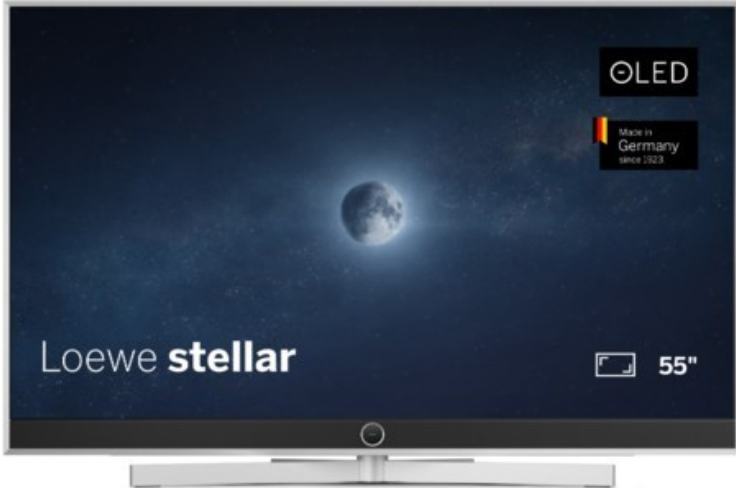

Kompetent. Sympathisch. Nah.

Unsere persönliche Empfehlung für Sie:

Loewe stellar. 55 dr+ | alu brushed/concrete

Artikelnummer 18565

Produkt-Highlights

- Ultra HD OLED Panel mit MLA (Micro Lens Array) & META-Technologie
- Loewe dual channel dr+ mit SSD für Multi-View und Multi-Recording
- Flexible Anschlüsse mit HDMI 2.1 und 144 Hz VRR für schnelles Konsolen-Gaming
- HDR10+ Adaptive Unterstützung
- Super-schnelles und smartes Loewe os mit App-Store und Zugriff eine großen Vielfalt an Video-on-Demand-Diensten für jeden Markt, darunter z.B. Netflix, Disney+, Samsung TV Plus, HD+, Magenta TV und vieles mehr
- 360° Craft-Design mit gebürstetem Alu, echtem Beton und cleveren Konstruktionsdetails
- Dezentres Loewe magic.light und Bodenstandfuß mit magic.motion
- Loewe stellar mini Fernbedienung mit Bluetooth und Sprachsteuerung, inklusive Alexa Skills und Bixby
- Miracast, Apple Airplay und Samsung SmartThings Unterstützung

Produkttyp

- Technologie: OLED

Energieeffizienz / Verbrauchswerte

- Energy Label Version: 2019/2013
- Energieeffizienzklasse: E
- Energieeffizienzspektrum: Spektrum [A bis G]
- Energieverbrauch (kWh/1.000h): 63 kWh/1000h
- Energieverbrauch (HDR-Wiedergabe) (kWh/1.000h): 76 kWh/1000h
- Energieeffizienzklasse (HDR-Wiedergabe): F

Bildeigenschaften

- Auflösung: Ultra HD (4K)

Ausstattung & Technik

- Bildschirmdiagonale: 139 cm

- Bildschirmdiagonale: 55"
- max. Auflösung (Horizontal): 3840
- max. Auflösung (Vertikal): 2160
- Festplattenrekorder
- WLAN Ausstattung: WLAN integriert