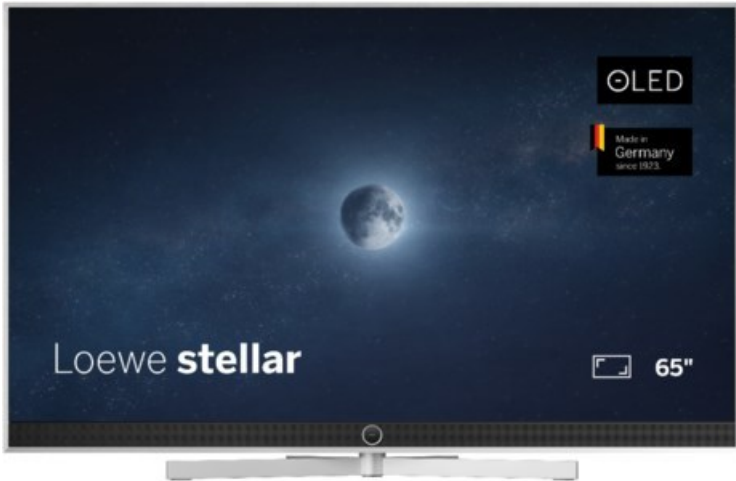

Kompetent. Sympathisch. Nah.

Unsere persönliche Empfehlung für Sie:

Loewe stellar. 65 dr+ | alu brushed/concrete

Artikelnummer 18566

Produkt-Highlights

- Ultra HD OLED Panel mit MLA (Micro Lens Array) & META-Technologie
- Loewe dual channel dr+ mit SSD für Multi-View und Multi-Recording
- Flexible Anschlüsse mit HDMI 2.1 und 144 Hz VRR für schnelles Konsolen-Gaming
- HDR10+ Adaptive Unterstützung
- Super-schnelles und smartes Loewe os mit App-Store und Zugriff eine großen Vielfalt an Video-on-Demand-Diensten für jeden Markt, darunter z.B. Netflix, Disney+, Samsung TV Plus, HD+, Magenta TV und vieles mehr
- 360° Craft-Design mit gebürstetem Alu, echtem Beton und cleveren Konstruktionsdetails
- Dezentres Loewe magic.light und Bodenstandfuß mit magic.motion
- Loewe stellar mini Fernbedienung mit Bluetooth und Sprachsteuerung, inklusive Alexa Skills und Bixby
- Miracast, Apple Airplay und Samsung SmartThings Unterstützung

Produkttyp

- Technologie: OLED

Energieeffizienz / Verbrauchswerte

- Energy Label Version: 2019/2013
- Energieeffizienzklasse: E
- Energieeffizienzspektrum: Spektrum [A bis G]
- Energieverbrauch (kWh/1.000h): 77 kWh/1000h
- Energieverbrauch (HDR-Wiedergabe) (kWh/1.000h): 92 kWh/1000h
- Energieeffizienzklasse (HDR-Wiedergabe): F

Bildeigenschaften

- Auflösung: Ultra HD (4K)

Ausstattung & Technik

- Bildschirmdiagonale: 164 cm
- Bildschirmdiagonale: 65"
- max. Auflösung (Horizontal): 3840
- max. Auflösung (Vertikal): 2160
- Festplattenrekorder
- WLAN Ausstattung: WLAN integriert