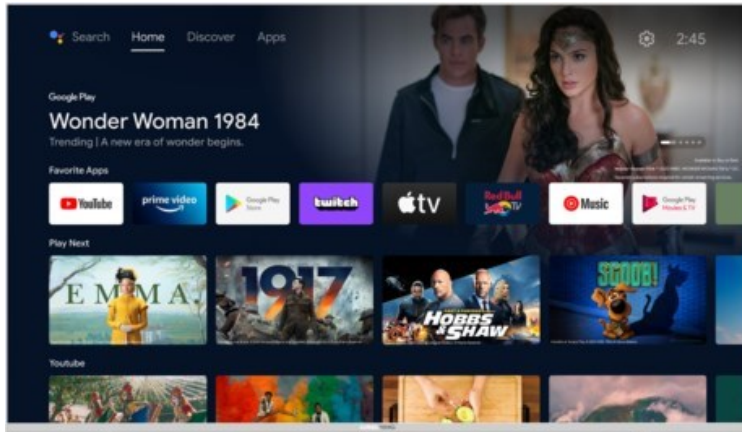

Kompetent. Sympathisch. Nah.

Unsere persönliche Empfehlung für Sie:

Grundig 32 CHA 6390 Zürich | silber

Artikelnummer 18060

Produkt-Highlights

- 1.366 x 768 HD LED-TV
- DVB-T2 HD /-C /-S2 Triple Tuner
- 600 Hz PPR (Picture Perfection Rate)
- Android TV mit Zugriff auf Google Play Store Inhalte & Streaming Dienste
- Chromecast built-in
- Magic Fidelity Soundtechnologie
- USB-Recording (PVR) & Time-Shift
- Wiedergabe von Medien-Dateien über USB Eingang
- 2x HDMI, 1x USB, CI+, Digitaler Audio-Ausgang (optisch), Kopfhörer-Ausgang, LAN, WLAN & Bluetooth integriert

Produkttyp

- Technologie: LCD

Energieeffizienz / Verbrauchswerte

- Energy Label Version: 2019/2013
- Energieeffizienzklasse: E
- Energieeffizienzspektrum: Spektrum [A bis G]
- Energieverbrauch (kWh/1.000h): 27 kWh/1000h
- Energieverbrauch (HDR-Wiedergabe) (kWh/1.000h): 29 kWh/1000h
- Energieeffizienzklasse (HDR-Wiedergabe): F

Bildeigenschaften

- Auflösung: HD Ready
- Hintergrundbeleuchtung: LED
- HDR Wiedergabe

Ausstattung & Technik

- Bildschirmdiagonale: 80 cm
- Bildschirmdiagonale: 32"

- max. Auflösung (Horizontal): 1366
- max. Auflösung (Vertikal): 768
- WLAN Ausstattung: WLAN integriert

Multimedia/Empfang

- Tuner: DVB-T2 Tuner, DVB-C Tuner, DVB-S2 Tuner
- USB-Aufnahme Funktion
- TimeShift
- USB-Medienwiedergabe
- Smart-TV: Online Videodienste, Online Apps erhältlich

Bedienung

- steuerbar über Smartphone/Tablet

Schnittstellen

- Anzahl HDMI-Schnittstellen (IN): 2
- Anzahl USB 2.0 Schnittstellen: 1
- Common-Interfacha CI+

- Anzahl Common-Interfacha CI+: 1
- Ethernet-Anschluss

Gehäuseeigenschaften

- Breite: 72 cm
- Höhe: 48,30 cm
- Tiefe: 20,50 cm
- Gewicht: 3,60 kg
- Tiefe Standfuß: 20,50 cm
- Abstand zwischen den Standfüßen: 52,70 cm
- Breite mit Verpackung: 80,80 cm
- Höhe mit Verpackung: 51 cm
- Tiefe mit Verpackung: 14,80 cm
- Gewicht mit Verpackung: 5,30 kg

Händler-Kontaktdaten:

Wirth - Audio-TV-Video-Sat
Hauptstr. 69
28865 Lilienthal
04298 5796
tv-wirth@ewe.net
www.IQ-tv-wirth.de

Ihr Ansprechpartner:

Jürgen Wirth
tv-wirth@t-online.de

Unsere Öffnungszeiten:

Montag	10:00 - 13:00 / 15:00 - 18:00
Dienstag	10:00 - 13:00 / 15:00 - 18:00
Mittwoch	10:00 - 13:00
Donnerstag	10:00 - 13:00 / 15:00 - 18:00
Freitag	10:00 - 13:00 / 15:00 - 18:00
Samstag	10:00 - 13:00