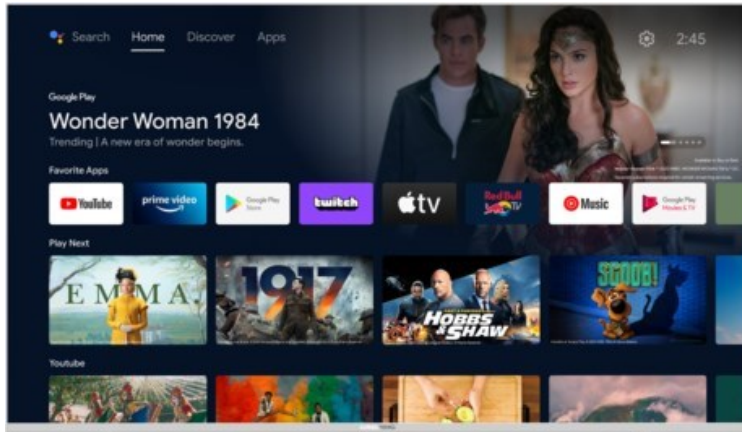

Kompetent. Sympathisch. Nah.

Unsere persönliche Empfehlung für Sie:

Grundig 40 CFA 6390 Zürich | silber

Artikelnummer 18053

Produkt-Highlights

- 1.920 x 1.080 Full-HD LED-TV
- DVB-T2 HD /-C /-S2 Triple Tuner
- 600 Hz PPR (Picture Perfection Rate)
- Android TV mit Zugriff auf Google Play Store Inhalte & Streaming Dienste
- Chromecast built-in
- Magic Fidelity Soundtechnologie
- USB-Recording (PVR) & Time-Shift
- Wiedergabe von Medien-Dateien über USB Eingang
- 2x HDMI, 1x USB, CI+, Digitaler Audio-Ausgang (optisch), Kopfhörer-Ausgang, LAN, WLAN & Bluetooth integriert

Bildeigenschaften

- Auflösung: Full HD
- Hintergrundbeleuchtung: LED
- HDR Wiedergabe

Ausstattung & Technik

- Bildschirmdiagonale: 100 cm
- Bildschirmdiagonale: 40"

- max. Auflösung (Horizontal): 1920
- max. Auflösung (Vertikal): 1080
- WLAN Ausstattung: WLAN integriert

Multimedia/Empfang

- Tuner: DVB-T2 Tuner, DVB-C Tuner, DVB-S2 Tuner
- USB-Aufnahme Funktion
- TimeShift
- USB-Medienwiedergabe
- Smart-TV: Online Videodienste, Online Apps erhältlich

Bedienung

- steuerbar über Smartphone/Tablet