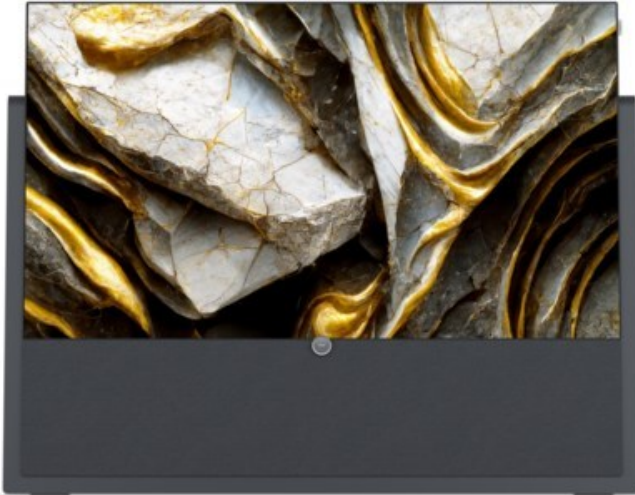

## Loewe iconic v.55 | graphitgrau

Artikelnummer 17415