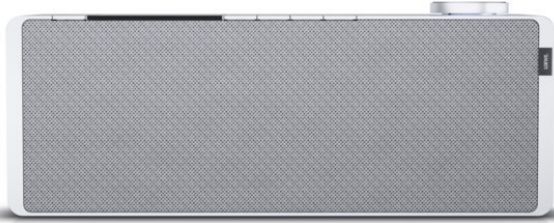

Kompetent. Sympathisch. Nah.

Unsere persönliche Empfehlung für Sie:

Loewe klang s1 | light grey

Artikelnummer 16338

Produkt-Highlights

- Kraftvoller Klang
- DAB+ Tuner
- Internet Radio
- Musik Streaming
- Bluetooth
- Großes Display
- Elegant und schlank

Schnittstellen

- WLAN-Schnittstelle
- Bluetooth Schnittstelle

Gehäuseeigenschaften

- Farbe: grau

Händler-Kontaktdaten:

Wirth - Audio-TV-Video-Sat
Hauptstr. 69
28865 Lilienthal
04298 5796
tv-wirth@ewe.net
www.IQ-tv-wirth.de