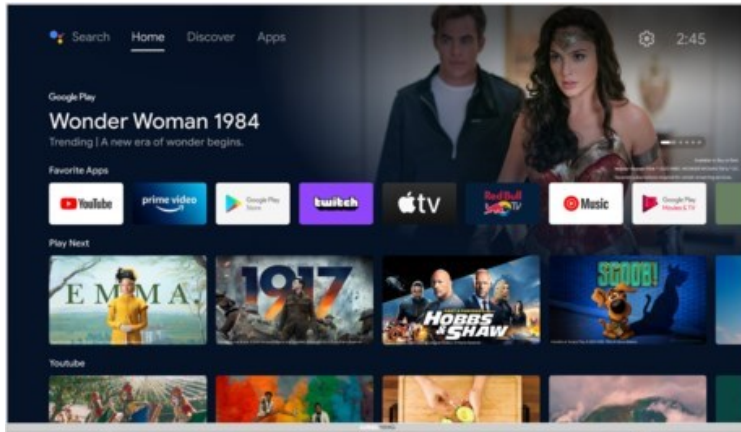

Kompetent. Sympathisch. Nah.

Unsere persönliche Empfehlung für Sie:

Grundig 32 CHA 6390 Zürich | silber

Artikelnummer 18060

Produkt-Highlights

- 1.366 x 768 HD LED-TV
- DVB-T2 HD /-C /-S2 Triple Tuner
- 600 Hz PPR (Picture Perfection Rate)
- Android TV mit Zugriff auf Google Play Store Inhalte & Streaming Dienste
- Chromecast built-in
- Magic Fidelity Soundtechnologie
- USB-Recording (PVR) & Time-Shift
- Wiedergabe von Medien-Dateien über USB Eingang
- 2x HDMI, 1x USB, CI+, Digitaler Audio-Ausgang (optisch), Kopfhörer-Ausgang, LAN, WLAN & Bluetooth integriert

Produkttyp

- Technologie: LCD

Energieeffizienz / Verbrauchswerte

- Energy Label Version: 2019/2013
- Energieeffizienzklasse: E
- Energieeffizienzspektrum: Spektrum [A bis G]
- Energieverbrauch (kWh/1.000h): 27 kWh/1000h
- Energieverbrauch (HDR-Wiedergabe) (kWh/1.000h): 29 kWh/1000h
- Energieeffizienzklasse (HDR-Wiedergabe): F

Bildeigenschaften

- Auflösung: HD Ready
- Hintergrundbeleuchtung: LED
- HDR Wiedergabe

Ausstattung & Technik

- Bildschirmdiagonale: 80 cm
- Bildschirmdiagonale: 32"

- max. Auflösung (Horizontal): 1366
- max. Auflösung (Vertikal): 768
- WLAN Ausstattung: WLAN integriert

Multimedia/Empfang

- Tuner: DVB-T2 Tuner, DVB-C Tuner, DVB-S2 Tuner
- USB-Aufnahme Funktion
- TimeShift
- USB-Medienwiedergabe
- Smart-TV: Online Videodienste, Online Apps erhältlich

Bedienung

- steuerbar über Smartphone/Tablet

Schnittstellen

- Anzahl HDMI-Schnittstellen (IN): 2
- Anzahl USB 2.0 Schnittstellen: 1
- Common-Interfache CI+

- Anzahl Common-Interfache CI+: 1
- Ethernet-Anschluss

Gehäuseeigenschaften

- Breite: 72 cm
- Höhe: 48,30 cm
- Tiefe: 20,50 cm
- Gewicht: 3,60 kg
- Tiefe Standfuß: 20,50 cm
- Abstand zwischen den Standfüßen: 52,70 cm
- Breite mit Verpackung: 80,80 cm
- Höhe mit Verpackung: 51 cm
- Tiefe mit Verpackung: 14,80 cm
- Gewicht mit Verpackung: 5,30 kg

Händler-Kontaktdaten:

Wirth - Audio-TV-Video-Sat
Hauptstr. 69
28865 Lilienthal
04298 5796
tv-wirth@ewe.net
www.IQ-tv-wirth.de

Ihr Ansprechpartner:

Jürgen Wirth
tv-wirth@t-online.de

Unsere Öffnungszeiten:

Montag	10:00 - 13:00 / 15:00 - 18:00
Dienstag	10:00 - 13:00 / 15:00 - 18:00
Mittwoch	10:00 - 13:00
Donnerstag	10:00 - 13:00 / 15:00 - 18:00
Freitag	10:00 - 13:00 / 15:00 - 18:00
Samstag	10:00 - 13:00