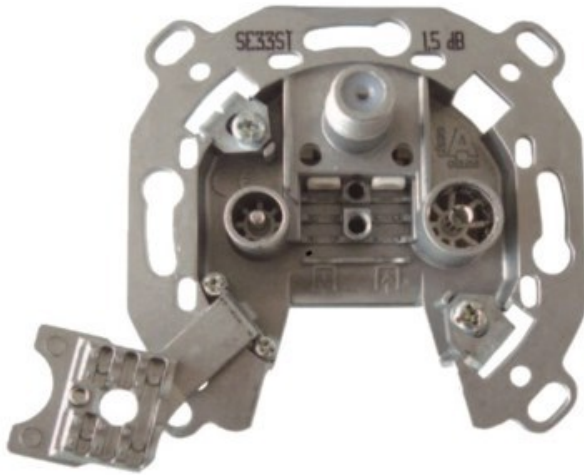

Kompetent. Sympathisch. Nah.

Unsere persönliche Empfehlung für Sie:

Televes 3-fach Stichleitungsdose

Artikelnummer 3705

Produkt-Highlights

- Innenleiter steckbar - sehr schnelle Montage
- Für Innenleiter 0,65 mm bis 1,1 mm geeignet
- Sehr kleines Gehäuse
- Abgerundete Kanten an der Kabeleinführung
- Breitbandig 4-2400 MHz
- Rückkanaltauglich
- DC-Durchlass (IEC-Buchse/F-Anschluss)
- UNI-Cable tauglich