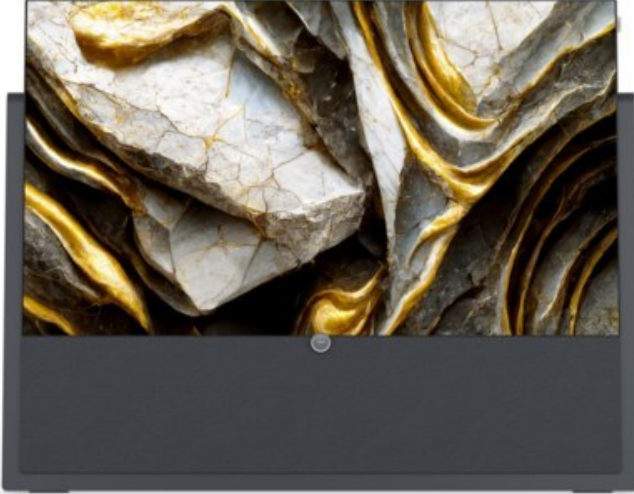

## Loewe iconic i.65 | graphitgrau

Artikelnummer 17414