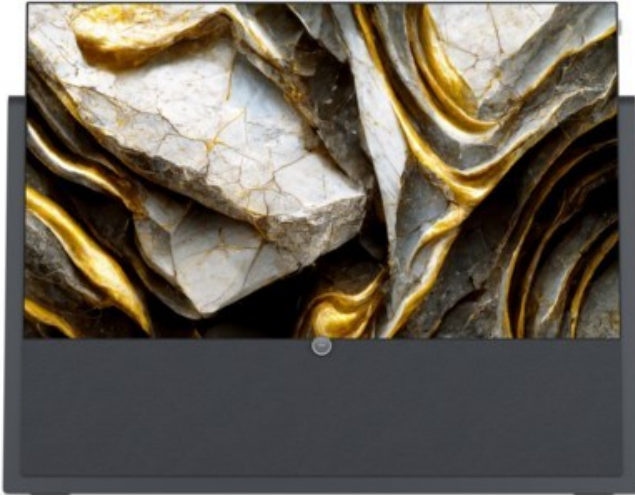

Kompetent. Sympathisch. Nah.

Unsere persönliche Empfehlung für Sie:

Loewe iconic i.55 | graphitgrau

Artikelnummer 17413

Produkt-Highlights

- 3.840 x 2.160 4K Ultra-HD OLED-TV
- DVB-T2 HD /-C /-S2 Tuner
- HDR (HLG, HDR10, Dolby Vision) & WCG (Wide Color Gamut)
- Loewe dr+ System mit 1 TB Festplatte
- 3.1-Soundbar mit Dolby Atmos & 360 W Gesamtmusikleistung (klang bar3 mr)
- Smart TV mit Zugriff auf Apps & Streaming-Dienste
- Screen Mirroring (Miracast)
- Sprachsteuerung mit Alexa skills & Vidaa voice
- 4x HDMI (2.1), eARC, 4x USB (2x USB 3.0), 1x CI+, Audio-Ausgang (3,5mm), Mini-TOSLINK, LAN, WLAN & Bluetooth integriert

Bildeigenschaften

- Auflösung: Ultra HD (4K)
- HDR Wiedergabe

Ausstattung & Technik

- Bildschirmdiagonale: 139 cm

- Bildschirmdiagonale: 55"
- max. Auflösung (Horizontal): 3840
- max. Auflösung (Vertikal): 2160
- WLAN Ausstattung: WLAN integriert