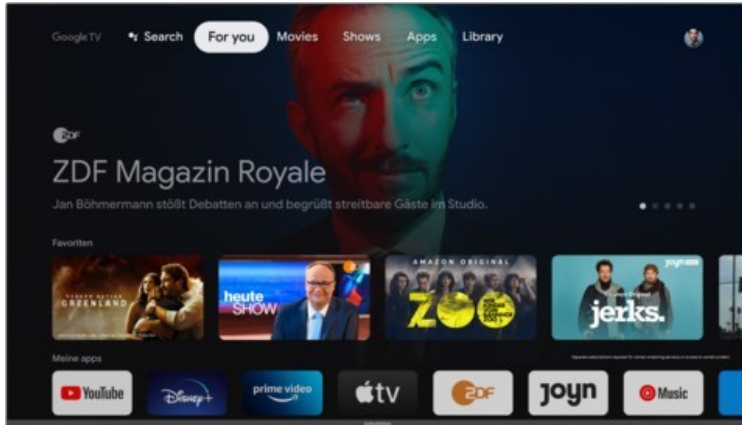

Kompetent. Sympathisch. Nah.

Unsere persönliche Empfehlung für Sie:

Grundig 55 CUA 7390 Mailand | anthrazit

Artikelnummer 17908

Produkt-Highlights

- 3.840 x 2.160 4K Ultra-HD LED-TV
- Dolby Vision, HDR10+, HLG & Filmmaker Mode
- 1.700 VPI (Video Perfection Index)
- Micro Dimming Engine & Motion Picture Improvement
- Google TV mit Zugriff auf Google Play Store Inhalte
- Google Assistant Sprachsteuerung
- Chromecast built-in
- Magic Fidelity Sound-Algorithmus
- DVB-T2 /-C /-S2 Triple Tuner, 3x HDMI 2.1, 2x USB, CI+, Digitaler Audio-Ausgang (optisch), LAN, WLAN & Bluetooth integriert

Bildeigenschaften

- Auflösung: Ultra HD (4K)
- Hintergrundbeleuchtung: LED
- HDR 10+ Wiedergabe

Ausstattung & Technik

- Bildschirmdiagonale: 139 cm
- Bildschirmdiagonale: 55"

- max. Auflösung (Horizontal): 3840
- max. Auflösung (Vertikal): 2160
- WLAN Ausstattung: WLAN integriert