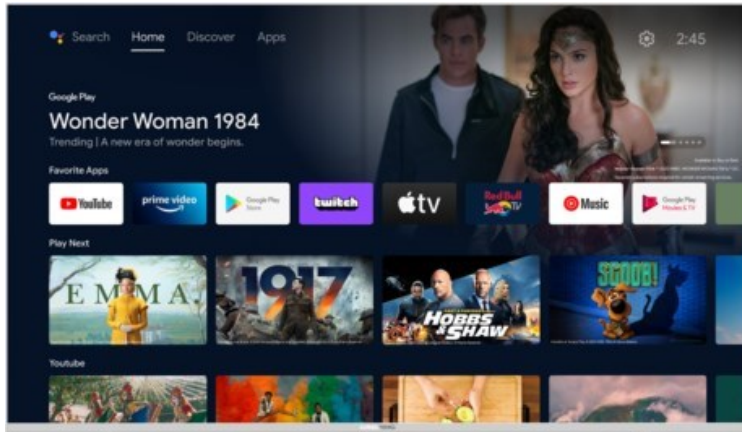

Kompetent. Sympathisch. Nah.

Unsere persönliche Empfehlung für Sie:

Grundig 40 CFA 6390 Zürich | silber

Artikelnummer 18053

Produkt-Highlights

- 1.920 x 1.080 Full-HD LED-TV
- DVB-T2 HD /-C /-S2 Triple Tuner
- 600 Hz PPR (Picture Perfection Rate)
- Android TV mit Zugriff auf Google Play Store Inhalte & Streaming Dienste
- Chromecast built-in
- Magic Fidelity Soundtechnologie
- USB-Recording (PVR) & Time-Shift
- Wiedergabe von Medien-Dateien über USB Eingang
- 2x HDMI, 1x USB, CI+, Digitaler Audio-Ausgang (optisch), Kopfhörer-Ausgang, LAN, WLAN & Bluetooth integriert

Produkttyp

- Technologie: LCD

Energieeffizienz / Verbrauchswerte

- Energy Label Version: 2019/2013
- Energieeffizienzklasse: E
- Energieeffizienzspektrum: Spektrum [A bis G]
- Energieverbrauch (kWh/1.000h): 36 kWh/1000h
- Energieverbrauch (HDR-Wiedergabe) (kWh/1.000h): 38 kWh/1000h
- Energieeffizienzklasse (HDR-Wiedergabe): F

Bildeigenschaften

- Auflösung: Full HD
- Hintergrundbeleuchtung: LED
- HDR Wiedergabe

Ausstattung & Technik

- Bildschirmdiagonale: 100 cm
- Bildschirmdiagonale: 40"

- max. Auflösung (Horizontal): 1920
- max. Auflösung (Vertikal): 1080
- WLAN Ausstattung: WLAN integriert

Multimedia/Empfang

- Tuner: DVB-T2 Tuner, DVB-C Tuner, DVB-S2 Tuner
- USB-Aufnahme Funktion
- TimeShift
- USB-Medienwiedergabe
- Smart-TV: Online Videodienste, Online Apps erhältlich

Bedienung

- steuerbar über Smartphone/Tablet

Schnittstellen

- Anzahl HDMI-Schnittstellen (IN): 2
- Anzahl USB 2.0 Schnittstellen: 1
- Common-Interfache CI+

- Anzahl Common-Interfache CI+: 1
- Ethernet-Anschluss

Gehäuseeigenschaften

- Breite: 89,70 cm
- Höhe: 56,70 cm
- Tiefe: 20,50 cm
- Gewicht: 5,90 kg
- Tiefe Standfuß: 20,50 cm
- Abstand zwischen den Standfüßen: 68,40 cm
- Breite mit Verpackung: 100,10 cm
- Höhe mit Verpackung: 63,70 cm
- Tiefe mit Verpackung: 15,80 cm
- Gewicht mit Verpackung: 8,20 kg

Händler-Kontaktdaten:

Wirth - Audio-TV-Video-Sat
Hauptstr. 69
28865 Lilienthal
04298 5796
tv-wirth@ewe.net
www.IQ-tv-wirth.de

Ihr Ansprechpartner:

Jürgen Wirth
tv-wirth@t-online.de

Unsere Öffnungszeiten:

Montag	10:00 - 13:00 / 15:00 - 18:00
Dienstag	10:00 - 13:00 / 15:00 - 18:00
Mittwoch	10:00 - 13:00
Donnerstag	10:00 - 13:00 / 15:00 - 18:00
Freitag	10:00 - 13:00 / 15:00 - 18:00
Samstag	10:00 - 13:00