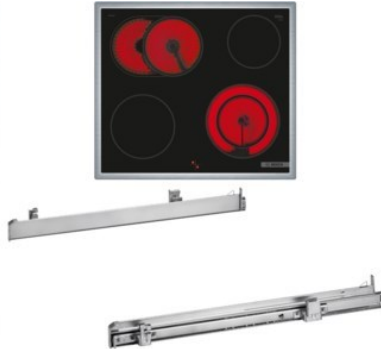

Bosch HND411GS63 | edelstahl + edelstahl

Artikelnummer 18786

A+

Produkt-Highlights

- **Rote LED-Display-Steuerung:** Einfach zu bedienen dank der Zeitfunktionen
- **3D-Heißluft:** Gleichmäßige Hitze für perfekte Ergebnisse auf bis zu drei Ebenen
- **Versenknebel:** Für eine leicht zu reinigende Front und ein elegantes Design
- **Bedienfeld am Herd:** Einfache Bedienung des Kochfeldes durch die Bedienelemente des Herdes
- **Bräterzone:** extra zuschaltbare Kochzone für großes Bratgeschirr wie Bräter und Fischtöpfe
- **Die 21 cm Kochzone:** erweiterbare Kochzone
- **Umlaufender Rahmen:** der flache, umlaufende Edelstahlrahmen ist ideal für die Einpassung in einen vorhandenen Arbeitsplattenausschnitt geeignet
- Inkl. HEZ538000 Clip-Auszug

Produkttyp

- Produkttyp: Einbaugeräte Set

Energieeffizienz / Verbrauchswerte

- Energieeffizienzklasse: A+
- Energieeffizienzspektrum: Spektrum [A+++ bis D]
- Energieverbrauch bei Heißluft/Umluft: 0,69 kWh
- Energieverbrauch konventionell: 0,94 kWh
- Innenraum-Volumen: 71 l
- Backrohrvolumen: Large
- Anzahl der Garräume: 1

- Wärmequelle: Elektro

Ausstattung & Technik

- Teleskopauszug
- Elektronik Uhr

Gehäuseeigenschaften

- versenkbare Schalter
- Breite (Kochfeld): 58,30 cm
- Höhe (Kochfeld): 4,30 cm
- Tiefe (Kochfeld): 51,30 cm

- Gewicht (Kochfeld): 7,46 kg
- Breite (Backofen): 59,60 cm
- Höhe (Backofen): 59,50 cm
- Tiefe (Backofen): 54,80 cm
- Gewicht (Backofen): 34,80 kg
- Farbe: edelstahl

Händler-Kontaktdaten:

Mohrmann-Elektrotechnik GmbH
Hohe Straße 12
31592 Stolzenau
05761 2086
t.koop@elektro-mohrmann.de