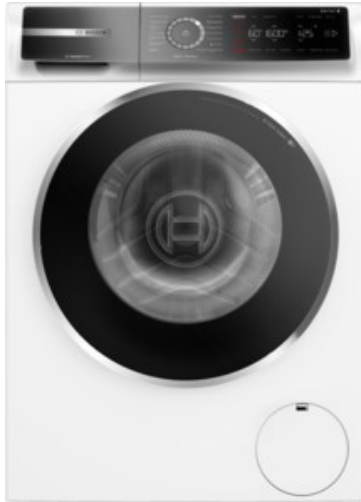

Bosch WGB2440H0 | weiss

Artikelnummer 17849

Produkt-Highlights

- **Iron Assist:** reduziert Knitterfalten bis zu 50%.
- **Home Connect:** Smart vernetzte Hausgeräte erleichtern den Alltag.
- **Mini Load:** schnelles und effizientes Waschen von Einzelteilen
- Mit Easy Start schnell zum optimalen Waschprogramm.
- **Fernüberwachung und Steuerung:** Kontrolliere und bediene deine Waschmaschine von unterwegs.

Produkttyp

- Bauart: Stand-Waschmaschine

Energieeffizienz / Verbrauchswerte

- Energy Label Version: 2019/2014
- Energieeffizienzklasse: A
- Energieeffizienzspektrum: Spektrum [A bis G]
- Schleudereffizienzklasse: B
- Programmdauer des Eco-Programms: 228 Min.
- Betriebsgeräusch Schleudern: 70 dB(A)
- Geräuschemissionsklasse: A
- gewichteter Wasserverbrauch pro Betriebszyklus (Waschen): 50 l

- gewichteter Energieverbrauch pro 100 Betriebszyklen: 40 kWh

Ausstattung & Technik

- Fassungsvermögen Wäsche: 9 kg
- U/Min. in der max. Schleuderstufe: 1400 Upm
- Trommel-Ausführung: Edelstahl-Trommel, Schontrommel
- Startzeitvorwahl
- Restzeitanzeige
- Handwasch-Programm für Wolle

Gehäuseeigenschaften

- Höhe: 84,50 cm

- Breite: 59,80 cm
- Tiefe: 59 cm
- Gewicht: 82,60 kg
- Breite mit Verpackung: 64 cm
- Höhe mit Verpackung: 87,50 cm
- Tiefe mit Verpackung: 67,50 cm
- Gewicht mit Verpackung: 83,60 kg
- Farbe: weiß

Händler-Kontaktdaten:

Mohrmann-Elektrotechnik GmbH
Hohe Straße 12
31592 Stolzenau
05761 2086
t.koop@elektro-mohrmann.de

Ihr Ansprechpartner:

Frau Mohrmann
e.mohrmann@elektro-mohrmann.de

Frau Fessner
s.fessner@elektro-mohrmann.de

Unsere Öffnungszeiten:

Montag 09:00 - 13:00 / 15:00 - 18:00
Dienstag 09:00 - 13:00 / 15:00 - 18:00
Mittwoch 09:00 - 13:00 / 15:00 - 18:00
Donnerstag 09:00 - 13:00 / 15:00 - 18:00
Freitag 09:00 - 13:00 / 15:00 - 18:00
Samstag 09:00 - 13:00