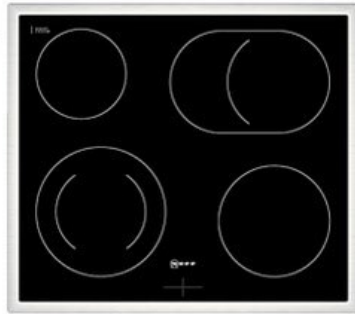

Neff EDX4B | schwarz

Artikelnummer 18729

A

Produkt-Highlights

- **CircoTherm®**: einzigartiges Heißluftsystem, mit dem Sie auf bis zu drei Ebenen gleichzeitig backen können.
- **EasyClean®** - diese spezielle Reinigungshilfe ermöglicht die unkomplizierte, energiesparende Reinigung des Backofeninnenraums. Eine umweltschonende Option für die schnelle Reinigung zwischendurch.
- **LED-Display** – kontrastreich und gut lesbar
- 4 HighSpeed-Heizkörper
- 1 Zweikreis-Kochzone
- 1 Bräterzone
- Restwärmeanzeige je Kochzone
- Kochzonen: 1 x Ø 210 mm, 145 mm, 1 kW, 2,2 kW; 1 x Ø 145 mm, 1,2 kW; 1 x Ø 180 mm, 2 kW; 1 x Ø 265 mm, 170 mm, 2,4 kW, 1,6 kW
- Gesamtanschlußwert 7800 W

Produkttyp

- Produkttyp: Einbaugeräte Set

Energieeffizienz / Verbrauchswerte

- Energieeffizienzklasse: A
- Energieeffizienzspektrum: Spektrum [A+++ bis D]
- Energieverbrauch bei Heißluft/Umluft: 0,81 kWh
- Energieverbrauch konventionell: 0,97 kWh
- Innenraum-Volumen: 71 l
- Backrohrvolumen: Large

- Anzahl der Garräume: 1
- Wärmequelle: Elektro

Ausstattung & Technik

- Elektronik Uhr

Gehäuseeigenschaften

- versenkbare Schalter
- Breite (Kochfeld): 58,30 cm
- Höhe (Kochfeld): 4,60 cm

- Tiefe (Kochfeld): 51,30 cm
- Gewicht (Kochfeld): 7 kg
- Breite (Backofen): 59,40 cm
- Höhe (Backofen): 59,50 cm
- Tiefe (Backofen): 54,80 cm
- Gewicht (Backofen): 31,70 kg
- Farbe: schwarz