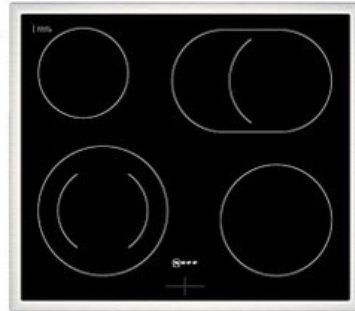

Neff EDX4PB

Artikelnummer 18730

A

Produkt-Highlights

- **CircoTherm®**: einzigartiges Heißluftsystem, mit dem Sie auf bis zu drei Ebenen gleichzeitig backen können
- **Pyrolyse-Selbstreinigung** – Ihr Backofen reinigt sich selbst
- **Manuelles EasyClean** – die einfache und minutenschnelle Reinigung des Backofens
- **LED-Display** – kontrastreich und gut lesbar
- 4 HighSpeed-Heizkörper
- 1 Zweikreis-Kochzone
- 1 Bräterzone
- Restwärmeanzeige je Kochzone
- Kochzonen: 1 x Ø 210 mm, 145 mm, 1 kW, 2.2 kW; 1 x Ø 145 mm, 1.2 kW; 1 x Ø 180 mm, 2 kW; 1 x Ø 265 mm, 170 mm, 2.4 kW, 1.6 kW

Produkttyp

- Produkttyp: Einbaugeräte Set

Energieeffizienz / Verbrauchswerte

- Energieeffizienzklasse: A
- Energieeffizienzspektrum: Spektrum [A+++ bis D]
- Energieverbrauch bei Heißluft/Umluft: 0,81 kWh
- Energieverbrauch konventionell: 0,99 kWh
- Innenraum-Volumen: 71 l
- Backrohrvolumen: Large

- Anzahl der Garräume: 1
- Wärmequelle: Elektro

Ausstattung & Technik

- Elektronik Uhr

Gehäuseeigenschaften

- versenkbare Schalter
- Breite (Kochfeld): 58,30 cm
- Höhe (Kochfeld): 4,60 cm

- Tiefe (Kochfeld): 51,30 cm
- Gewicht (Kochfeld): 7 kg
- Breite (Backofen): 59,40 cm
- Höhe (Backofen): 59,50 cm
- Tiefe (Backofen): 54,80 cm
- Gewicht (Backofen): 37,90 kg
- Farbe: schwarz