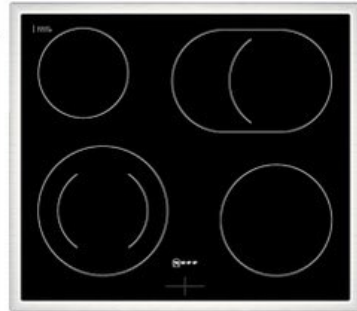

Neff EDX4PB

Artikelnummer 18730

A

Produkt-Highlights

- **CircoTherm®**: einzigartiges Heißluftsystem, mit dem Sie auf bis zu drei Ebenen gleichzeitig backen können
- **Pyrolyse-Selbstreinigung** – Ihr Backofen reinigt sich selbst
- **Manuelles EasyClean** – die einfache und minutenschnelle Reinigung des Backofens
- **LED-Display** – kontrastreich und gut lesbar
- 4 HighSpeed-Heizkörper
- 1 Zweikreis-Kochzone
- 1 Bräterzone
- Restwärmeanzeige je Kochzone
- Kochzonen: 1 x Ø 210 mm, 145 mm, 1 kW, 2.2 kW; 1 x Ø 145 mm, 1.2 kW; 1 x Ø 180 mm, 2 kW; 1 x Ø 265 mm, 170 mm, 2.4 kW, 1.6 kW

Produkttyp

- Produkttyp: Einbaugeräte Set

Energieeffizienz / Verbrauchswerte

- Energieeffizienzklasse: A
- Energieeffizienzspektrum: Spektrum [A+++ bis D]
- Energieverbrauch bei Heißluft/Umluft: 0,81 kWh
- Energieverbrauch konventionell: 0,99 kWh
- Innenraum-Volumen: 71 l
- Backrohrvolumen: Large

- Anzahl der Garräume: 1
- Wärmequelle: Elektro

Ausstattung & Technik

- Elektronik Uhr

Gehäuseeigenschaften

- versenkbare Schalter
- Breite (Kochfeld): 58,30 cm
- Höhe (Kochfeld): 4,60 cm

- Tiefe (Kochfeld): 51,30 cm
- Gewicht (Kochfeld): 7 kg
- Breite (Backofen): 59,40 cm
- Höhe (Backofen): 59,50 cm
- Tiefe (Backofen): 54,80 cm
- Gewicht (Backofen): 37,90 kg
- Farbe: schwarz