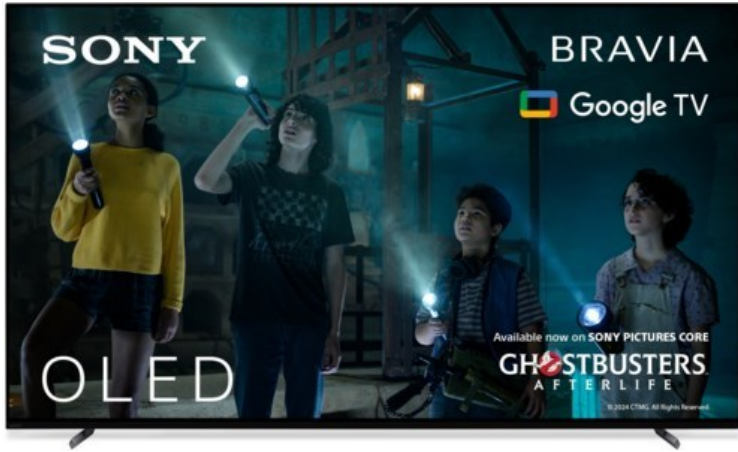

Sony XR-65A80L | titanschwarz

Artikelnummer 17938

Produkt-Highlights

- 4K OLED-TV mit XR OLED Contrast Pro Technologie
- Cognitive Processor XR, XR 4K Upscaling, XR Triluminos Pro, XR Clear Image
- Dolby Vision, Netflix Calibrated Mode, IMAX Enhanced, HDR10, HLG
- Google TV mit Google Assistant und Zugang zu Mediatheken, YouTube sowie Google Play (Apps, Spiele, uvm.)
- Streaming Service BRAVIA CORE™ integriert
- VoD Services: u.a. Netflix, Amazon Prime Video, Disney+, Apple TV+, MagentaTV, Joyn, DAZN, Sky Ticket uvm
- Chromecast Built-in, Apple AirPlay/Apple HomeKit, kompatibel mit Amazon Alexa, TV SideView™ App für (Android/iOS)
- Acoustic Surface Audio+ & Dolby Atmos
- Gaming-Menü

Bildeigenschaften

- Auflösung: Ultra HD (4K)
- HDR Wiedergabe

Ausstattung & Technik

- Bildschirmdiagonale: 164 cm
- Bildschirmdiagonale: 65"

- max. Auflösung (Horizontal): 3840
- max. Auflösung (Vertikal): 2160
- WLAN Ausstattung: WLAN integriert