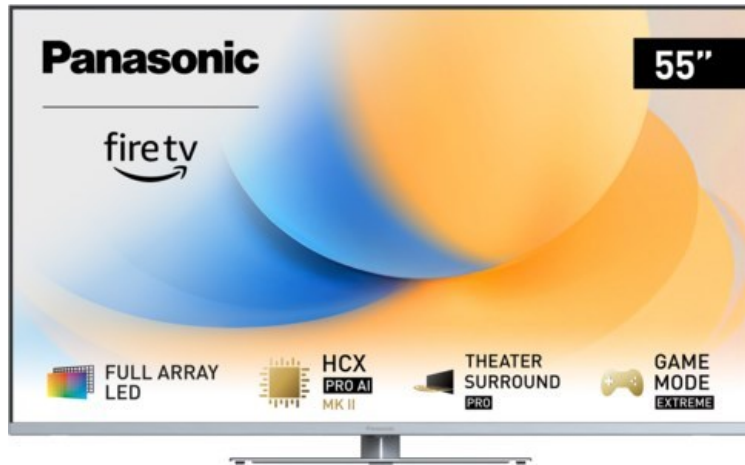

Kompetent. Sympathisch. Nah.

Unsere persönliche Empfehlung für Sie:

Panasonic TV-55W93AE6 | silber

Artikelnummer 18611

Produkt-Highlights

- Full-Array-LED-Hintergrundbeleuchtung mit Dimmung - Hoher Kontrast und Helligkeit, tiefes Schwarz
- HCX PRO AI Processor MK II - Hervorragende Bild- und Tonqualität dank KI-Optimierung und 144 Hz
- Theater Surround Pro - Premium-Heimkino-Sounderlebnis mit verschiedenen Klangmodi und Dolby Atmos®
- Game Mode Extreme - Perfektes Spielerlebnis mit Game Control Board, reduzierter Reaktionszeit, HDMI2.1 VRR/HFR/ALLM
- Multi HDR Ultimate - Unterstützt alle wichtigen HDR-Formate wie Dolby Vision IQ und HDR10+ Adaptive
- Panasonic Premium Fire TV - Intuitive Bedienbarkeit mit personalisierter Bedienung und Empfehlungen für Inhalte

Bildeigenschaften

- Auflösung: Ultra HD (4K)
- Hintergrundbeleuchtung: LED

Ausstattung & Technik

- Bildschirmdiagonale: 139 cm
- Bildschirmdiagonale: 55"
- max. Auflösung (Horizontal): 3840

- max. Auflösung (Vertikal): 2160
- Bildfrequenz: 120 Hz
- WLAN Ausstattung: WLAN integriert