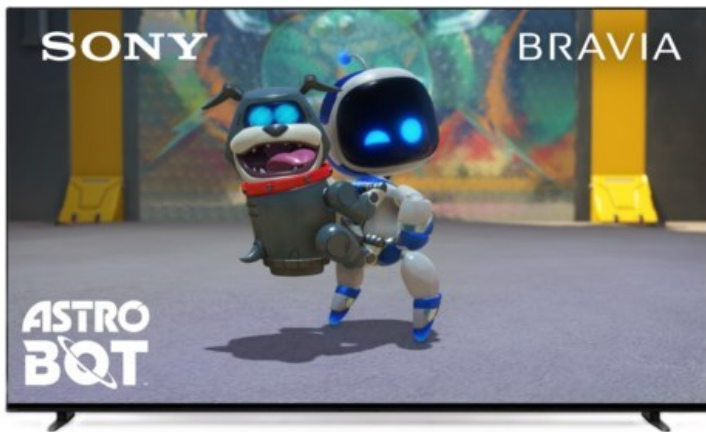

Sony K-65XR80 | dunkles silber

Artikelnummer 18599

Produkt-Highlights

- Sonys helles OLED-Panel mit über 8 Millionen selbstleuchtenden Pixeln ist der Gipfel der Bildpräzision! Der XR Contrast Booster sorgt für einen naturgetreuen Kontrast, genau wie es die Creator beabsichtigt haben.
- Beim BRAVIA 8 ist der Bildschirm der Lautsprecher - genau wie bei einer Kinoleinwand! Voice Zoom 3 verbessert die Dialoge, und 3D Surround Upscaling sorgt für Surround Sound.
- Das eigene Zuhause in ein BRAVIA Kino verwandeln! Sony Soundbars mit 360 Spatial Sound Mapping erzeugen Phantom-Lautsprecher in einem kinoreifen Layout; Acoustic Center Sync sorgt für eine beeindruckende audiovisuelle Abstimmung.
- Der BRAVIA 8 steht im Mittelpunkt und fügt sich harmonisch in die Inneneinrichtung ein. Der 4-Wege-Standfuß bietet echte Flexibilität. Die wiederaufladbare Eco Fernbedienung ist hintergrundbeleuchtet und perfekt für Filmabende.
- Auf diesem Google TV sind über 10.000 Apps und Spiele verfügbar, außerdem gibt es Voice Search, Apple AirPlay 2 und Chromecast built-in.
- HDMI 2.1-Gaming-Funktionen sind enthalten (4K/120fps, VRR, ALLM) und das Gaming Menü bietet alle wichtigen Funktionen an einem Ort. PS5®-Benutzer können zusätzliche Gaming-Funktionen freischalten. Mit PS Remote Play kann man von überall aus spielen.
- SONY PICTURES CORE - In der SONY PICTURES CORE App 15 Filme einlösen, mit 24 Monaten Streaming. Von IMAX® Enhanced bis Dolby Atmos® - es gibt keinen besseren Weg zu sehen, wie unglaublich Filme auf dem BRAVIA 8 sind!

Bildeigenschaften

- Auflösung: Ultra HD (4K)
- HDR Wiedergabe

Ausstattung & Technik

- Bildschirmdiagonale: 164 cm
- Bildschirmdiagonale: 65"

- max. Auflösung (Horizontal): 3840
- max. Auflösung (Vertikal): 2160
- Bildfrequenz: 120 Hz
- WLAN Ausstattung: WLAN integriert