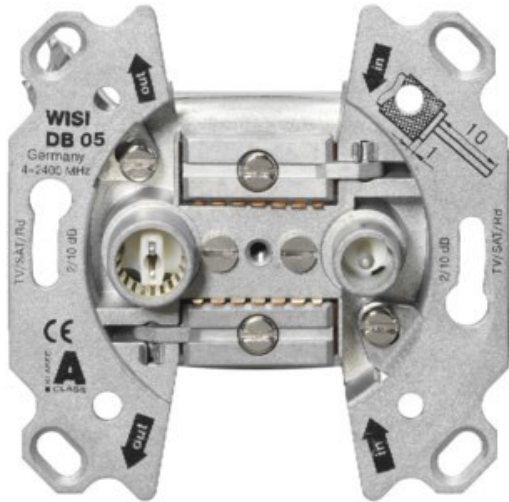

Kompetent. Sympathisch. Nah.

Unsere persönliche Empfehlung für Sie:

Wisi DB 05 Universal Antennendose

Artikelnummer 17563

Produkt-Highlights

- Breitbandiger Frequenzbereich 5-2400 MHz
- Für bidirektionale BK-Anlagen oder SAT-Einkabellösungen
- Hohe Entkopplung der Teilnehmerausgänge
- Hohes Schirmungsmaß (≥ 85 dB) der Klasse A
- Kabelzuführung von Ober- oder Unterseite der Antennendose
- Anschlussdämpfung IEC Buchse: 10 dB (± 1 dB)
- Anschlussdämpfung IEC Stecker: 10 dB (± 1 dB)
- Durchgangsdämpfung: 2,5-3,5 dB
- Entkopplung Out 1 - Out 2: ≥ 30 dB