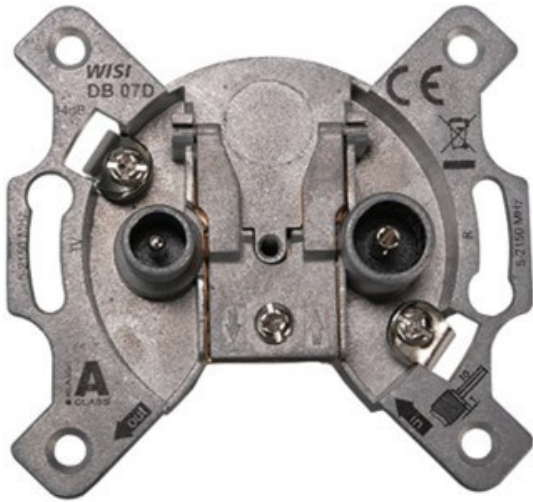

Wisi DB 07D 2-Loch Durchgangsdose

Artikelnummer 18953

Produkt-Highlights

- Universal 2-Loch Durchgangsdose für bidirektionale BK-Anlagen oder SAT-Einkabellösungen
- Breitbandiger Frequenzbereich 5...2150 MHz
- Hohe Entkopplung der Teilnehmerausgänge
- Hohes Schirmungsmaß der Klasse A, nach EN 50083-2
- Kabelzuführung von Ober – oder Unterseite der Antennendose