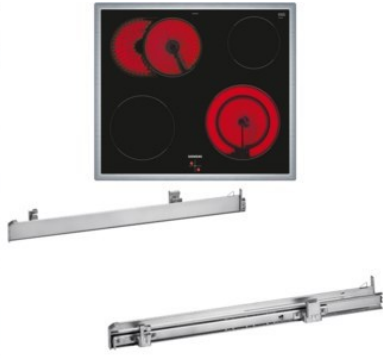

Kompetent. Sympathisch. Nah.

Unsere persönliche Empfehlung für Sie:

Siemens PQ521KT21B | edelstahl + edelstahl

Artikelnummer 17628

A

Produkt-Highlights

- **cookControl30:** Automatikprogramme garantieren beste Ergebnisse.
- **Schnellaufheizung:** schneller zur gewünschten Backtemperatur; coolStart: bei Tiefkühl-Gerichten ist kein Vorheizen mehr nötig.
- **granit Glanz-Emaille:** hochwertige Beschichtung für leichte Reinigung.
- **3D-Heißluft:** optimale Backergebnisse auf bis zu 3 Backblechen dank innovativer Wärmeverteilung.
- **activeClean:** die Selbstreinigungsautomatik / Pyrolyse für müheloses Reinigen.
- Platz auch für große Pfannen und Töpfe dank 21 cm Zweikreis-Kochzone.
- Platz für große Bratpfannen - zuschaltbare Bräterzone.
- Bedienung der Kochzonen über die Drehwähler am Einbauherd.
- Inkl. HZ538000, Clip-Auszug

Produkttyp

- Produkttyp: Einbaugeräte Set
- Kombinationsart: Einbauherd + Glaskeramikfeld

Energieeffizienz / Verbrauchswerte

- Energieeffizienzklasse: A
- Energieeffizienzspektrum: Spektrum [A+++ bis D]
- Energieverbrauch bei Heißluft/Umluft: 0,81 kWh
- Energieverbrauch konventionell: 0,99 kWh
- Innenraum-Volumen: 71 l
- Backrohrvolumen: Large

- Anzahl der Garräume: 1
- Wärmequelle: Elektro

Ausstattung & Technik

- Teleskopauszug
- Elektronik Uhr

Gehäuseeigenschaften

- versenkbare Schalter
- Breite (Kochfeld): 58,30 cm
- Höhe (Kochfeld): 4,30 cm

- Tiefe (Kochfeld): 51,30 cm
- Gewicht (Kochfeld): 7,36 kg
- Breite (Backofen): 59,40 cm
- Höhe (Backofen): 59,50 cm
- Tiefe (Backofen): 54,80 cm
- Gewicht (Backofen): 38 kg
- Farbe: edelstahl

Händler-Kontaktdaten: