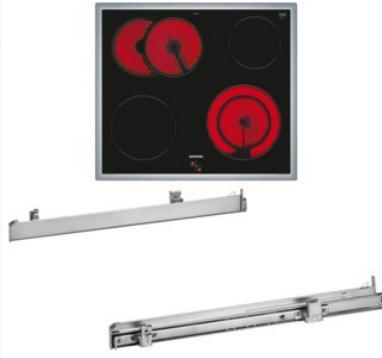

Kompetent. Sympathisch. Nah.

Unsere persönliche Empfehlung für Sie:

Siemens PQ521KT21B | edelstahl + edelstahl

Artikelnummer 17628

A

Produkt-Highlights

- **cookControl30:** Automatikprogramme garantieren beste Ergebnisse.
- **Schnellaufheizung:** schneller zur gewünschten Backtemperatur; coolStart: bei Tiefkühl-Gerichten ist kein Vorheizen mehr nötig.
- **granit Glanz-Emaille:** hochwertige Beschichtung für leichte Reinigung.
- **3D-Heißluft:** optimale Backergebnisse auf bis zu 3 Backblechen dank innovativer Wärmeverteilung.
- **activeClean:** die Selbstreinigungsautomatik / Pyrolyse für müheloses Reinigen.
- Platz auch für große Pfannen und Töpfe dank 21 cm Zweikreis-Kochzone.
- Platz für große Bratpfannen - zuschaltbare Bräterzone.
- Bedienung der Kochzonen über die Drehwähler am Einbaubernd.
- Inkl. HZ538000, Clip-Auszug

Produkttyp

- Produkttyp: Einbaugeräte Set
- Kombinationsart: Einbaubernd + Glaskeramikfeld

Energieeffizienz / Verbrauchswerte

- Energieeffizienzklasse: A
- Energieeffizienzspektrum: Spektrum [A+++ bis D]
- Energieverbrauch bei Heißluft/Umluft: 0,81 kWh
- Energieverbrauch konventionell: 0,99 kWh
- Innenraum-Volumen: 71 l
- Backrohrvolumen: Large

- Anzahl der Garräume: 1
- Wärmequelle: Elektro

Ausstattung & Technik

- Teleskopauszug
- Elektronik Uhr

Gehäuseeigenschaften

- versenkbare Schalter
- Breite (Kochfeld): 58,30 cm
- Höhe (Kochfeld): 4,30 cm

- Tiefe (Kochfeld): 51,30 cm
- Gewicht (Kochfeld): 7,36 kg
- Breite (Backofen): 59,40 cm
- Höhe (Backofen): 59,50 cm
- Tiefe (Backofen): 54,80 cm
- Gewicht (Backofen): 38 kg
- Farbe: edelstahl

Händler-Kontaktdaten: