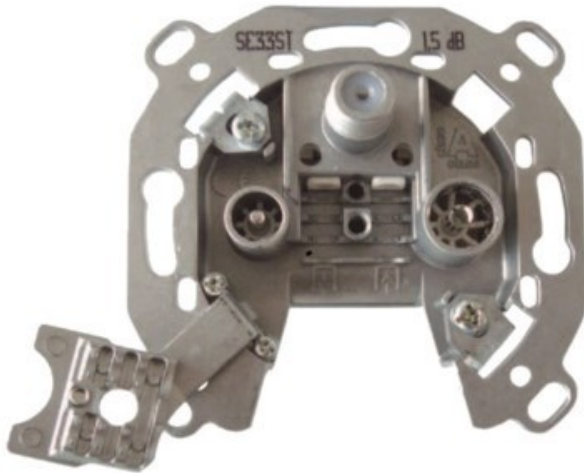

## Televes 3-fach Stichleitungsdose

Artikelnummer 3705

### Produkt-Highlights

- Innenleiter steckbar - sehr schnelle Montage
- Für Innenleiter 0,65 mm bis 1,1 mm geeignet
- Sehr kleines Gehäuse
- Abgerundete Kanten an der Kabeleinführung
- Breitbandig 4-2400 MHz
- Rückkanaltauglich
- DC-Durchlass (IEC-Buchse/F-Anschluss)
- UNI-Cable tauglich