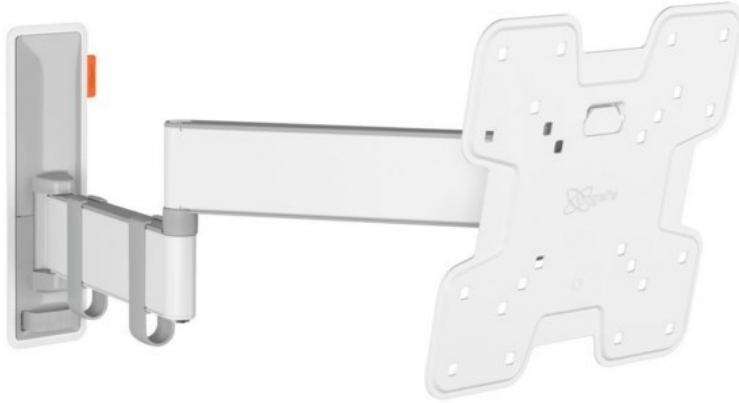

Unsere persönliche Empfehlung für Sie:

Vogels TVM 3245 Full-Motion+ (19-43") | weiss

Artikelnummer 16631

Produkt-Highlights

- Vollbewegliche TV-Wandhalterung für 19-43" Flachbildfernseher
- VESA-Standard: 75mm x 75mm bis 200mm x 200mm
- Drehbar um bis zu 180°
- Neigbar um bis zu 20°
- Bis zu 15 kg (max.) Tragkraft
- Sanfte OneFinger-Bewegung
- Inklusive Kabelklemme: Führen Sie Ihre Kabel vom Fernseher zur Wand
- Konzipiert für den intensiven Gebrauch