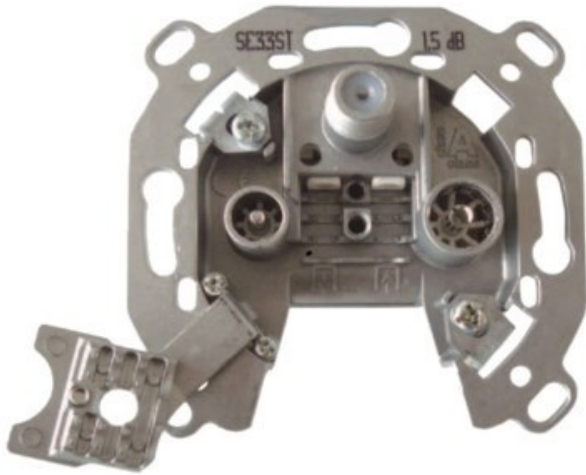

Televes 3-fach Stichleitungsdose

Artikelnummer 3705

Produkt-Highlights

- Innenleiter steckbar - sehr schnelle Montage
- Für Innenleiter 0,65 mm bis 1,1 mm geeignet
- Sehr kleines Gehäuse
- Abgerundete Kanten an der Kabeleinführung
- Breitbandig 4-2400 MHz
- Rückkanaltauglich
- DC-Durchlass (IEC-Buchse/F-Anschluss)
- UNI-Cable tauglich