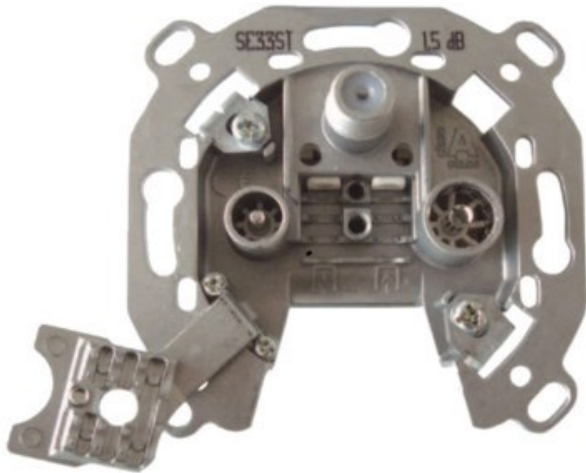

Televes 3-fach Stichleitungsdose

Artikelnummer 3705

Produkt-Highlights

- Innenleiter steckbar - sehr schnelle Montage
- Für Innenleiter 0,65 mm bis 1,1 mm geeignet
- Sehr kleines Gehäuse
- Abgerundete Kanten an der Kabeinführung
- Breitbandig 4-2400 MHz
- Rückkanaltauglich
- DC-Durchlass (IEC-Buchse/F-Anschluss)
- UNI-Cable tauglich