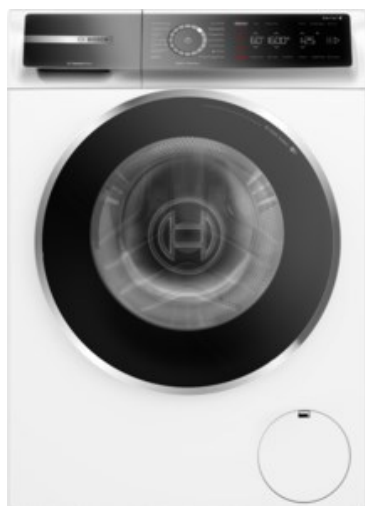

Kompetent. Sympathisch. Nah.

Unsere persönliche Empfehlung für Sie:

Bosch WGB2440H0 | weiss

Artikelnummer 17849

Produkt-Highlights

- **Iron Assist:** reduziert Knitterfalten bis zu 50%.
- **Home Connect:** Smart vernetzte Hausgeräte erleichtern den Alltag.
- **Mini Load:** schnelles und effizientes Waschen von Einzelteilen
- Mit Easy Start schnell zum optimalen Waschprogramm.
- **Fernüberwachung und Steuerung:** Kontrolliere und bediene deine Waschmaschine von unterwegs.

Produkttyp

- Bauart: Stand-Waschmaschine

Energieeffizienz / Verbrauchswerte

- Energy Label Version: 2019/2014
- Energieeffizienzklasse: A
- Energieeffizienzspektrum: Spektrum [A bis G]
- Schleudereffizienzklasse: B
- Programmdauer des Eco-Programms: 228 Min.
- Betriebsgeräusch Schleudern: 70 dB(A)
- Geräuschemissionsklasse: A
- gewichteter Wasserverbrauch pro Betriebszyklus (Waschen): 50 l

- gewichteter Energieverbrauch pro 100 Betriebszyklen: 40 kWh

Ausstattung & Technik

- Fassungsvermögen Wäsche: 9 kg
- U/Min. in der max. Schleuderstufe: 1400 Upm
- Trommel-Ausführung: Edelstahl-Trommel, Schontrommel
- Startzeitvorwahl
- Restzeitanzeige
- Handwasch-Programm für Wolle

Gehäuseeigenschaften

- Höhe: 84,50 cm

- Breite: 59,80 cm
- Tiefe: 59 cm
- Gewicht: 82,60 kg
- Breite mit Verpackung: 64 cm
- Höhe mit Verpackung: 87,50 cm
- Tiefe mit Verpackung: 67,50 cm
- Gewicht mit Verpackung: 83,60 kg
- Farbe: weiß

Händler-Kontaktdaten:

TV-Video-HiFi-Computer
Leibnizstraße 91
10625 Berlin
030 03039879000
kruppa.uras@gmail.com
www.IQ-kruppa-ue-service-berlin.de

Ihr Ansprechpartner:

Hans-Thomas Kruppa
kruppa.uras@googlemail.com

Unsere Öffnungszeiten:

Montag	13:00 - 18:00
Dienstag	13:00 - 18:00
Mittwoch	13:00 - 18:00
Donnerstag	13:00 - 18:00
Freitag	13:00 - 16:00