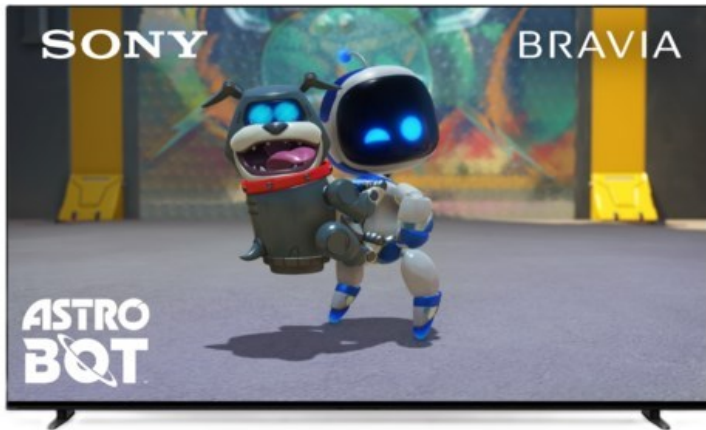

Kompetent. Sympathisch. Nah.

Unsere persönliche Empfehlung für Sie:

Sony K-77XR80 | dunkles silber

Artikelnummer 18600

Produkt-Highlights

- Sonys helles OLED-Panel mit über 8 Millionen selbstleuchtenden Pixeln ist der Gipfel der Bildpräzision! Der XR Contrast Booster sorgt für einen naturgetreuen Kontrast, genau wie es die Creator beabsichtigt haben.
- Beim BRAVIA 8 ist der Bildschirm der Lautsprecher - genau wie bei einer Kinoleinwand! Voice Zoom 3 verbessert die Dialoge, und 3D Surround Upscaling sorgt für Surround Sound.
- Das eigene Zuhause in ein BRAVIA Kino verwandeln! Sony Soundbars mit 360 Spatial Sound Mapping erzeugen Phantom-Lautsprecher in einem kinoreifen Layout; Acoustic Center Sync sorgt für eine beeindruckende audiovisuelle Abstimmung.
- Der BRAVIA 8 steht im Mittelpunkt und fügt sich harmonisch in die Inneneinrichtung ein. Der 4-Wege-Standfuß bietet echte Flexibilität. Die wiederaufladbare Eco Fernbedienung ist hintergrundbeleuchtet und perfekt für Filmabende.
- Auf diesem Google TV sind über 10.000 Apps und Spiele verfügbar, außerdem gibt es Voice Search, Apple AirPlay 2 und Chromecast built-in.
- HDMI 2.1-Gaming-Funktionen sind enthalten (4K/120fps, VRR, ALLM) und das Gaming Menü bietet alle wichtigen Funktionen an einem Ort. PS5®-Benutzer können zusätzliche Gaming-Funktionen freischalten. Mit PS Remote Play kann man von überall aus spielen.
- SONY PICTURES CORE - In der SONY PICTURES CORE App 15 Filme einlösen, mit 24 Monaten Streaming. Von IMAX® Enhanced bis Dolby Atmos® - es gibt keinen besseren Weg zu sehen, wie unglaublich Filme auf dem BRAVIA 8 sind!

Bildeigenschaften

- Auflösung: Ultra HD (4K)
- HDR Wiedergabe

Ausstattung & Technik

- Bildschirmdiagonale: 195 cm
- Bildschirmdiagonale: 77"

- max. Auflösung (Horizontal): 3840
- max. Auflösung (Vertikal): 2160
- Bildfrequenz: 120 Hz
- WLAN Ausstattung: WLAN integriert