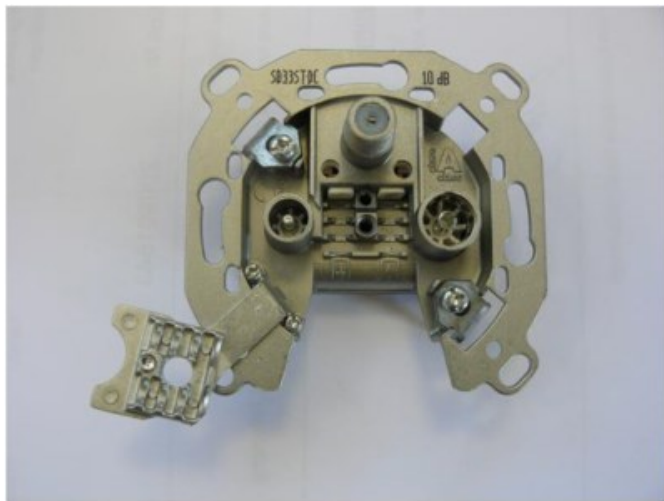

Kompetent. Sympathisch. Nah.

Unsere persönliche Empfehlung für Sie:

Televes SD33ST-DC 3-fach Durchgangsdose

Artikelnummer 9213

Produkt-Highlights

- Innenleiter steckbar - sehr schnelle Montage
- Für Innenleiter 0,65 mm bis 1,1 mm geeignet
- Sehr kleines Gehäuse
- Abgerundete Kanten an der Kabeleinführung
- Breitbandig 4-2400 MHz
- Rückkanaltauglich
- DC-Durchlass (IEC-Buchse/F-Anschluss)
- UNI-Cable tauglich