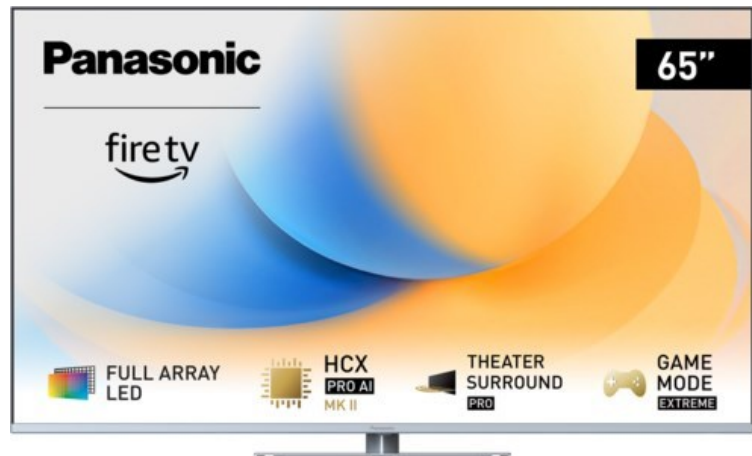

Kompetent. Sympathisch. Nah.

Unsere persönliche Empfehlung für Sie:

Panasonic TV-65W93AE6 | silber

Artikelnummer 18610

Produkt-Highlights

- Full-Array-LED-Hintergrundbeleuchtung mit Dimmung - Hoher Kontrast und Helligkeit, tiefes Schwarz
- HCX PRO AI Processor MK II - Hervorragende Bild- und Tonqualität dank KI-Optimierung und 144 Hz
- Theater Surround Pro - Premium-Heimkino-Sounderlebnis mit verschiedenen Klangmodi und Dolby Atmos®
- Game Mode Extreme - Perfektes Spielerlebnis mit Game Control Board, reduzierter Reaktionszeit, HDMI2.1 VRR/HFR/ALLM
- Multi HDR Ultimate - Unterstützt alle wichtigen HDR-Formate wie Dolby Vision IQ und HDR10+ Adaptive
- Panasonic Premium Fire TV - Intuitive Bedienbarkeit mit personalisierter Bedienung und Empfehlungen für Inhalte

Bildeigenschaften

- Auflösung: Ultra HD (4K)
- Hintergrundbeleuchtung: LED

Ausstattung & Technik

- Bildschirmdiagonale: 164 cm
- Bildschirmdiagonale: 65"
- max. Auflösung (Horizontal): 3840

- max. Auflösung (Vertikal): 2160
- Bildfrequenz: 120 Hz
- WLAN Ausstattung: WLAN integriert