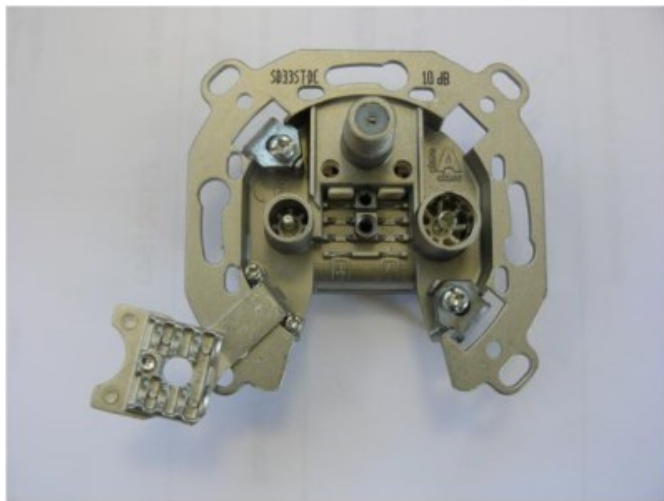

## Televes SD33ST-DC 3-fach Durchgangsdose

Artikelnummer 9213

### Produkt-Highlights

- Innenleiter steckbar - sehr schnelle Montage
- Für Innenleiter 0,65 mm bis 1,1 mm geeignet
- Sehr kleines Gehäuse
- Abgerundete Kanten an der Kabeleinführung
- Breitbandig 4-2400 MHz
- Rückkanaltauglich
- DC-Durchlass (IEC-Buchse/F-Anschluss)
- UNI-Cable tauglich