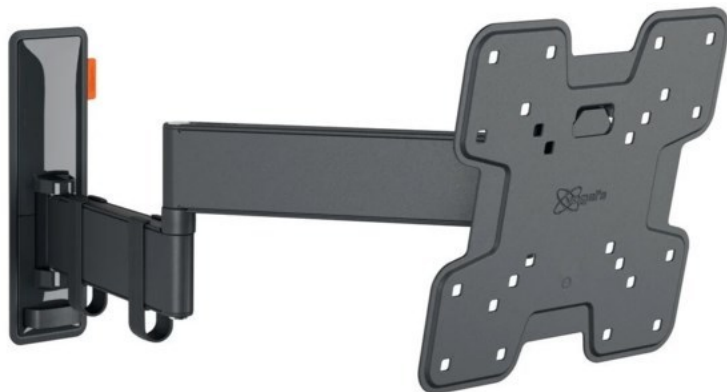

Kompetent. Sympathisch. Nah.

Unsere persönliche Empfehlung für Sie:

Vogels TVM 3245 Full-Motion+ (19-43") | schwarz

Artikelnummer 16630

Produkt-Highlights

- Vollbewegliche TV-Wandhalterung für 19-43" Flachbildfernseher
- VESA-Standard: 75mm x 75mm bis 200mm x 200mm
- Drehbar um bis zu 180°
- Neigbar um bis zu 20°
- Bis zu 15 kg (max.) Tragkraft
- Sanfte OneFinger-Bewegung
- Inklusive Kabelklemme: Führen Sie Ihre Kabel vom Fernseher zur Wand
- Konzipiert für den intensiven Gebrauch