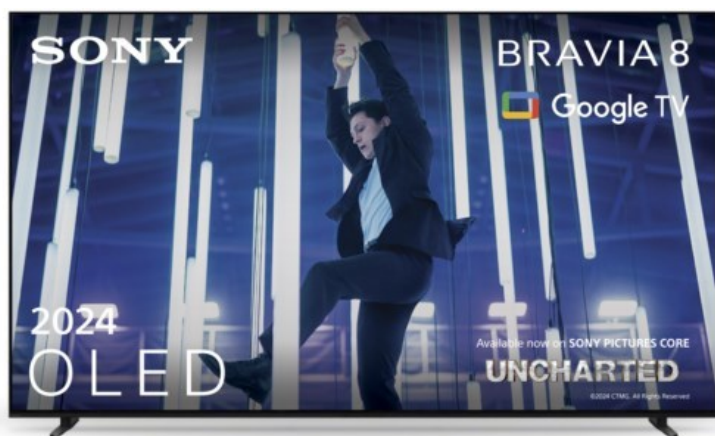

Kompetent. Sympathisch. Nah.

Unsere persönliche Empfehlung für Sie:

Sony K-77XR80 | dunkles silber

Artikelnummer 18600

Produkt-Highlights

- Sonys helles OLED-Panel mit über 8 Millionen selbstleuchtenden Pixeln ist der Gipfel der Bildpräzision! Der XR Contrast Booster sorgt für einen naturgetreuen Kontrast, genau wie es die Creator beabsichtigt haben.
- Beim BRAVIA 8 ist der Bildschirm der Lautsprecher - genau wie bei einer Kinoleinwand! Voice Zoom 3 verbessert die Dialoge, und 3D Surround Upscaling sorgt für Surround Sound.
- Das eigene Zuhause in ein BRAVIA Kino verwandeln! Sony Soundbars mit 360 Spatial Sound Mapping erzeugen Phantom-Lautsprecher in einem kinoreifen Layout; Acoustic Center Sync sorgt für eine beeindruckende audiovisuelle Abstimmung.
- Der BRAVIA 8 steht im Mittelpunkt und fügt sich harmonisch in die Inneneinrichtung ein. Der 4-Wege-Standfuß bietet echte Flexibilität. Die wiederaufladbare Eco Fernbedienung ist hintergrundbeleuchtet und perfekt für Filmabende.
- Auf diesem Google TV sind über 10.000 Apps und Spiele verfügbar, außerdem gibt es Voice Search, Apple AirPlay 2 und Chromecast built-in.
- HDMI 2.1-Gaming-Funktionen sind enthalten (4K/120fps, VRR, ALLM) und das Gaming Menü bietet alle wichtigen Funktionen an einem Ort. PS5®-Benutzer können zusätzliche Gaming-Funktionen freischalten. Mit PS Remote Play kann man von überall aus spielen.
- SONY PICTURES CORE - In der SONY PICTURES CORE App 15 Filme einlösen, mit 24 Monaten Streaming. Von IMAX® Enhanced bis Dolby Atmos® - es gibt keinen besseren Weg zu sehen, wie unglaublich Filme auf dem BRAVIA 8 sind!

Bildeigenschaften

- Auflösung: Ultra HD (4K)
- HDR Wiedergabe

Ausstattung & Technik

- Bildschirmdiagonale: 195 cm
- Bildschirmdiagonale: 77"

- max. Auflösung (Horizontal): 3840
- max. Auflösung (Vertikal): 2160
- Bildfrequenz: 120 Hz
- WLAN Ausstattung: WLAN integriert