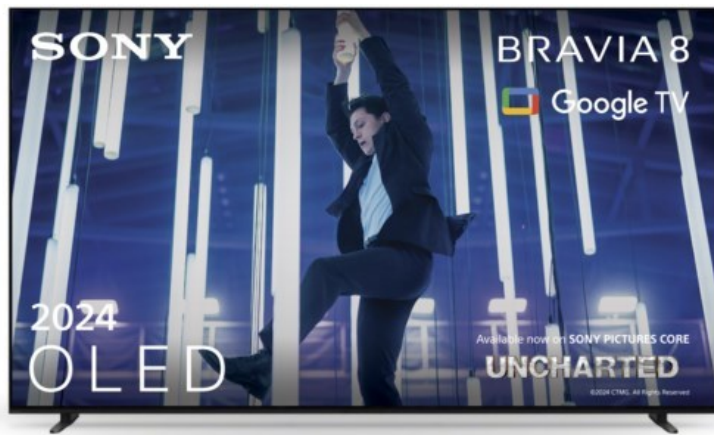

Kompetent. Sympathisch. Nah.

Unsere persönliche Empfehlung für Sie:

Sony K-77XR80 | dunkles silber

Artikelnummer 18600

Produkt-Highlights

- Sonys helles OLED-Panel mit über 8 Millionen selbstleuchtenden Pixeln ist der Gipfel der Bildpräzision! Der XR Contrast Booster sorgt für einen naturgetreuen Kontrast, genau wie es die Creator beabsichtigt haben.
- Beim BRAVIA 8 ist der Bildschirm der Lautsprecher - genau wie bei einer Kinoleinwand! Voice Zoom 3 verbessert die Dialoge, und 3D Surround Upscaling sorgt für Surround Sound.
- Das eigene Zuhause in ein BRAVIA Kino verwandeln! Sony Soundbars mit 360 Spatial Sound Mapping erzeugen Phantom-Lautsprecher in einem kinoreifen Layout; Acoustic Center Sync sorgt für eine beeindruckende audiovisuelle Abstimmung.
- Der BRAVIA 8 steht im Mittelpunkt und fügt sich harmonisch in die Inneneinrichtung ein. Der 4-Wege-Standfuß bietet echte Flexibilität. Die wiederaufladbare Eco Fernbedienung ist hintergrundbeleuchtet und perfekt für Filmabende.
- Auf diesem Google TV sind über 10.000 Apps und Spiele verfügbar, außerdem gibt es Voice Search, Apple AirPlay 2 und Chromecast built-in.
- HDMI 2.1-Gaming-Funktionen sind enthalten (4K/120fps, VRR, ALLM) und das Gaming Menü bietet alle wichtigen Funktionen an einem Ort. PS5®-Benutzer können zusätzliche Gaming-Funktionen freischalten. Mit PS Remote Play kann man von überall aus spielen.
- SONY PICTURES CORE - In der SONY PICTURES CORE App 15 Filme einlösen, mit 24 Monaten Streaming. Von IMAX® Enhanced bis Dolby Atmos® - es gibt keinen besseren Weg zu sehen, wie unglaublich Filme auf dem BRAVIA 8 sind!

Bildeigenschaften

- Auflösung: Ultra HD (4K)
- HDR Wiedergabe

Ausstattung & Technik

- Bildschirmdiagonale: 195 cm
- Bildschirmdiagonale: 77"

- max. Auflösung (Horizontal): 3840
- max. Auflösung (Vertikal): 2160
- Bildfrequenz: 120 Hz
- WLAN Ausstattung: WLAN integriert