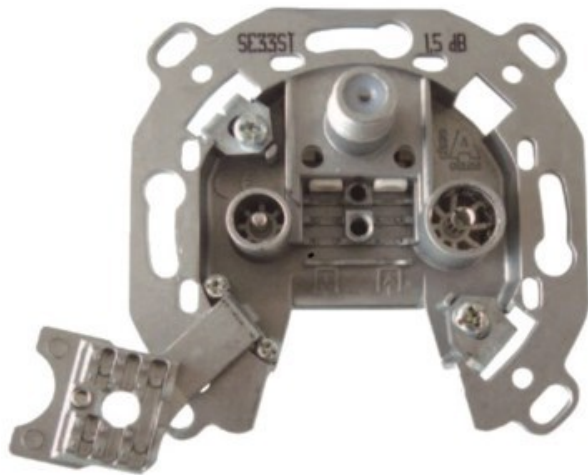

Kompetent. Sympathisch. Nah.

Unsere persönliche Empfehlung für Sie:

Televes 3-fach Stichleitungsdose

Artikelnummer 3705

Produkt-Highlights

- Innenleiter steckbar - sehr schnelle Montage
- Für Innenleiter 0,65 mm bis 1,1 mm geeignet
- Sehr kleines Gehäuse
- Abgerundete Kanten an der Kabeleinführung
- Breitbandig 4-2400 MHz
- Rückkanaltauglich
- DC-Durchlass (IEC-Buchse/F-Anschluss)
- UNI-Cable tauglich