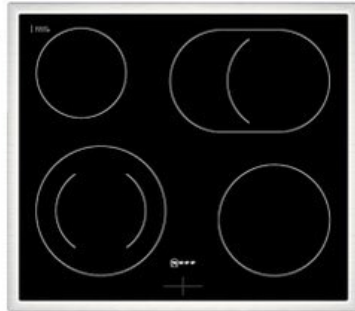

Radio Rombach

Kompetent. Sympathisch. Nah.

Unsere persönliche Empfehlung für Sie:

Neff EDX4PB0 | schwarz

Artikelnummer 19121

Produkt-Highlights

- **Pyrolyse-Selbstreinigung:** Ihr Backofen reinigt sich selbst
- **Manuelles EasyClean:** die einfache und minutenschnelle Reinigung des Backofens
- **LED-Display:** kontrastreich und gut lesbar
- **CircoTherm®:** einzigartiges Heißluftsystem, mit dem Sie auf bis zu drei Ebenen gleichzeitig backen können
- 4 HighSpeed-Heizkörper
- 1 Zweikreis-Kochzone, 1 Bräterzone
- Restwärmeanzeige je Kochzone
- Kochzonen: 1 x Ø 210 mm, 145 mm, 1 kW, 2,2 kW; 1 x Ø 145 mm, 1,2 kW; 1 x Ø 180 mm, 2 kW; 1 x Ø 265 mm, 170 mm, 2,4 kW, 1,6 kW
- Gesamtanschlußwert 7800 W

Produkttyp

- Produkttyp: Einbaugeräte Set
- Kombinationsart: Einbauherd + Glaskeramikfeld

Energieeffizienz / Verbrauchswerte

- Energieeffizienzklasse: A+
- Energieeffizienzspektrum: Spektrum [A+++ bis D]
- Energieverbrauch bei Heißluft/Umluft: 0,69 kWh
- Energieverbrauch konventionell: 0,94 kWh
- Innenraum-Volumen: 71 l

- Backrohrvolumen: Large
- Anzahl der Garräume: 1
- Wärmequelle: Elektro

Gehäuseeigenschaften

- versenkbare Schalter
- Breite (Kochfeld): 58,30 cm
- Höhe (Kochfeld): 4,60 cm
- Tiefe (Kochfeld): 51,30 cm

- Gewicht (Kochfeld): 7 kg
- Breite (Backofen): 59,40 cm
- Höhe (Backofen): 59,50 cm
- Tiefe (Backofen): 54,80 cm
- Gewicht (Backofen): 35,80 kg
- Farbe: schwarz

Händler-Kontaktdaten:

Radio Rombach
Sommerbergstraße 20
78136 Schonach
07722 5236
radiatorombachinfo@freenet.de
www.iq-radiatorombach.de