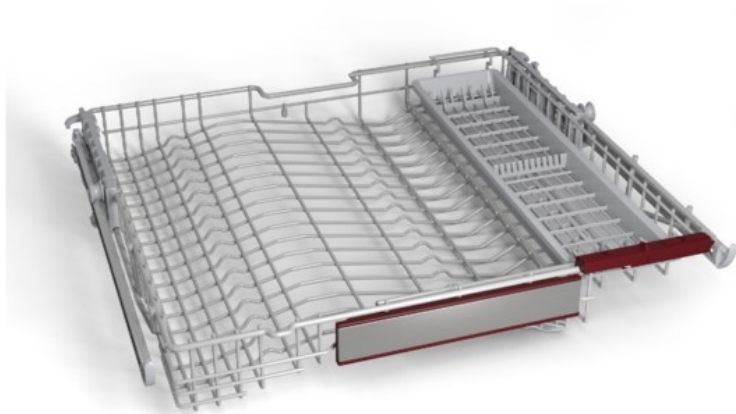

Radio Rombach

Kompetent. Sympathisch. Nah.

Unsere persönliche Empfehlung für Sie:

Neff Z786RB04 FlexKorb

Artikelnummer 19129

Produkt-Highlights

- Zusätzlicher 3. Korb: bietet mehr Laderaum für kleinere Küchenartikel
- Flexibles Schiebeteil: ermöglicht variable Einstellung und gleichmäßige Beladung des oberen Korbs mit langstieligen Gläsern
- Abnehmbare Messerablage / Einlage -Wellenformdesign für Gleitschutz: kein Umkippen mehr
- Messerschutz: verhindert das Herausrutschen von Messern
- Auszugssystem mit kugelgelagerten Leichtlaufrollen
- Für 60 cm breite Geschirrspüler mit nachrüstbarer 3. Beladungsebene: Der 3.Korb kann optional hinzugefügt werden, oder er kann gegen eine vorhandene Besteckschublade ausgetauscht werden