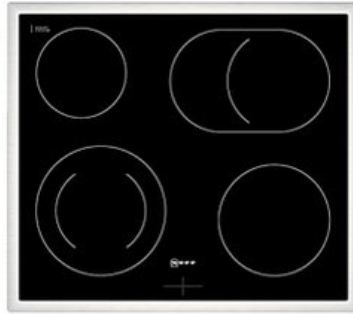

Produkt-Highlights

- **CircoTherm®**: einzigartiges Heißluftsystem, mit dem Sie auf bis zu drei Ebenen gleichzeitig backen können
- **Pyrolyse-Selbstreinigung** – Ihr Backofen reinigt sich selbst
- **Manuelles EasyClean** – die einfache und minutenschnelle Reinigung des Backofens
- **LED-Display** – kontrastreich und gut lesbar
- 4 HighSpeed-Heizkörper
- 1 Zweikreis-Kochzone
- 1 Bräterzone
- Restwärmeanzeige je Kochzone
- Kochzonen: 1 x Ø 210 mm, 145 mm, 1 kW, 2.2 kW; 1 x Ø 145 mm, 1.2 kW; 1 x Ø 180 mm, 2 kW; 1 x Ø 265 mm, 170 mm, 2.4 kW, 1.6 kW

Produkttyp

- Produkttyp: Einbaugeräte Set

Energieeffizienz / Verbrauchswerte

- Energieeffizienzklasse: A
- Energieeffizienzspektrum: Spektrum [A+++ bis D]
- Energieverbrauch bei Heißluft/Umluft: 0,81 kWh
- Energieverbrauch konventionell: 0,99 kWh
- Innenraum-Volumen: 71 l
- Backrohrvolumen: Large

- Anzahl der Garräume: 1
- Wärmequelle: Elektro

Ausstattung & Technik

- Elektronik Uhr

Gehäuseeigenschaften

- versenkbare Schalter
- Breite (Kochfeld): 58,30 cm
- Höhe (Kochfeld): 4,60 cm

- Tiefe (Kochfeld): 51,30 cm
- Gewicht (Kochfeld): 7 kg
- Breite (Backofen): 59,40 cm
- Höhe (Backofen): 59,50 cm
- Tiefe (Backofen): 54,80 cm
- Gewicht (Backofen): 37,90 kg
- Farbe: schwarz

Händler-Kontaktdaten:

Radio Rombach
Sommerbergstraße 20
78136 Schonach
07722 5236
radiorombachinfo@freenet.de
www.iq-radiorombach.de

Ihr Ansprechpartner:

Tony Rombach
radiorombachbuero@freenet.de

Unsere Öffnungszeiten:

Montag 08:30 - 12:30 / 14:30 - 18:00
Dienstag 08:30 - 12:30 / 14:30 - 18:00
Mittwoch 08:30 - 12:30
Donnerstag 08:30 - 12:30 / 14:30 - 18:00
Freitag 08:30 - 12:30 / 14:30 - 18:00
Samstag 08:30 - 12:30