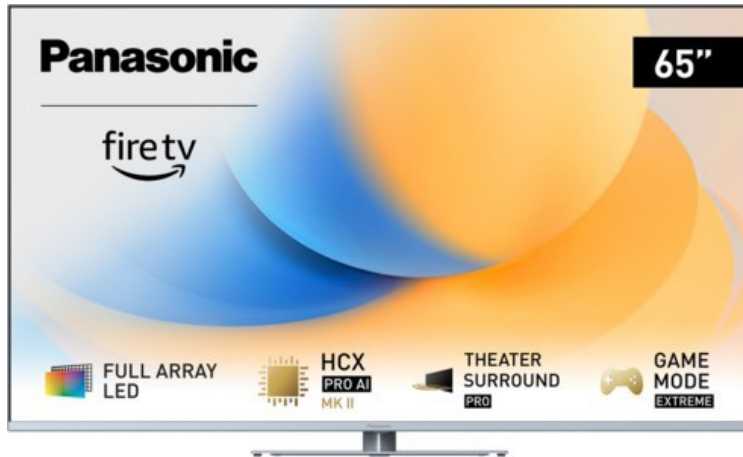

Radio Rombach

Kompetent. Sympathisch. Nah.

Unsere persönliche Empfehlung für Sie:

Panasonic TV-65W93AE6 | silber

Artikelnummer 18610

Produkt-Highlights

- Full-Array-LED-Hintergrundbeleuchtung mit Dimmung - Hoher Kontrast und Helligkeit, tiefes Schwarz
- HCX PRO AI Processor MK II - Hervorragende Bild- und Tonqualität dank KI-Optimierung und 144 Hz
- Theater Surround Pro - Premium-Heimkino-Sounderlebnis mit verschiedenen Klangmodi und Dolby Atmos®
- Game Mode Extreme - Perfektes Spielerlebnis mit Game Control Board, reduzierter Reaktionszeit, HDMI2.1 VRR/HFR/ALLM
- Multi HDR Ultimate - Unterstützt alle wichtigen HDR-Formate wie Dolby Vision IQ und HDR10+ Adaptive
- Panasonic Premium Fire TV - Intuitive Bedienbarkeit mit personalisierter Bedienung und Empfehlungen für Inhalte

Produkttyp

- Technologie: LCD

Energieeffizienz / Verbrauchswerte

- Energy Label Version: 2019/2013
- Energieeffizienzklasse: G
- Energieeffizienzspektrum: Spektrum [A bis G]
- Energieverbrauch (kWh/1.000h): 112 kWh/1000h
- Energieverbrauch (HDR-Wiedergabe) (kWh/1.000h): 232 kWh/1000h
- Energieeffizienzklasse (HDR-Wiedergabe): G

Bildeigenschaften

- Auflösung: Ultra HD (4K)
- Hintergrundbeleuchtung: LED

Ausstattung & Technik

- Bildschirmdiagonale: 164 cm
- Bildschirmdiagonale: 65"
- max. Auflösung (Horizontal): 3840

- max. Auflösung (Vertikal): 2160
- Bildfrequenz: 120 Hz
- WLAN Ausstattung: WLAN integriert