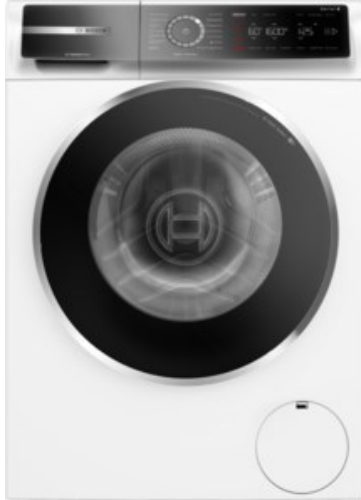

Radio Rombach

Kompetent. Sympathisch. Nah.

Unsere persönliche Empfehlung für Sie:

Bosch WGB2440H0 | weiss

Artikelnummer 17849

Produkt-Highlights

- **Iron Assist:** reduziert Knitterfalten bis zu 50%.
- **Home Connect:** Smart vernetzte Hausgeräte erleichtern den Alltag.
- **Mini Load:** schnelles und effizientes Waschen von Einzelteilen
- Mit Easy Start schnell zum optimalen Waschprogramm.
- **Fernüberwachung und Steuerung:** Kontrolliere und bediene deine Waschmaschine von unterwegs.

- gewichteter Energieverbrauch pro 100 Betriebszyklen: 40 kWh

Ausstattung & Technik

- Fassungsvermögen Wäsche: 9 kg
- U/Min. in der max. Schleuderstufe: 1400 Upm
- Trommel-Ausführung: Edelstahl-Trommel, Schontrommel
- Startzeitvorwahl
- Restzeitanzeige
- Handwasch-Programm für Wolle