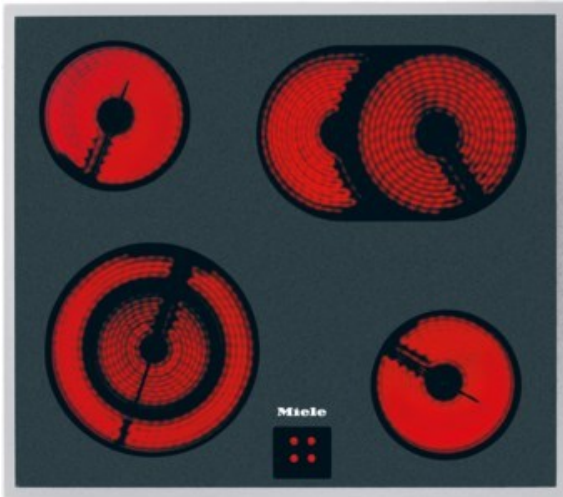

Radio Rombach

Kompetent. Sympathisch. Nah.

Unsere persönliche Empfehlung für Sie:

Miele KM 6003 LPT | edelstahl

Artikelnummer 13324

Produkt-Highlights

- Ansprechendes Design - 574 mm breit mit umlaufendem Rahmen
- Besonders flexibel - 4 Kochzonen inkl. 1 Bräter- und 1 Vario-Zone
- Sicher - Restwärmeanzeige für jede Kochzone

Produkttyp

- Produkttyp: Einbau-Glaskeramikfeld

Ausstattung & Technik

- Restwärmeanzeige:
Restwärmeanzeige für jede Kochzone

Gehäuseeigenschaften

- Breite: 57,40 cm
- Tiefe: 51,40 cm

- Gewicht: 7,60 kg
- Farbe: edelstahl